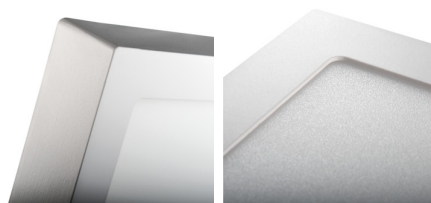

Svietidlo typu downlight

5905339289513

Kanlux KANTI V2 LED je hranaté prisadené svietidlo charakterizované harmonickou kombináciou LED technológie s atraktívnym a moderným vzhľadom. Vyznačuje sa vysokou energetickou účinnosťou pri zachovaní vynikajúcich svetelných parametrov. Kanlux KANTI V2 LED je ideálny pre osvetlenie bytových interiérov a kancelárskych miestností.

VŠEOBECNÉ ÚDAJE:

Farba: biela

Miesto montáže: k usadeniu na strop

Miesto používania: vo vnútri

Minimálna vzdialenosť od osvetľovaného objektu: 0,5m

Možnosť spolupráce so stmievačom: ne

Výrobok nie je vhodný na zakrytie termoizolačným materiálom: áno

Dĺžka [mm]: 215

Šírka [mm]: 215

Výška [mm]: 35

Integrovaný LED zdroj svetla: áno

TECHNICKÉ PARAMETRE:

Menovité napätie [V]: 220-240 AC

Menovitá frekvencia [Hz]: 50

Maximálny výkon [W]: 18

Trieda ochrany proti zásahu el. prúdom: II

Materiál difúzora: plast

Typ diódy: LED SMD

Svetelný tok [lm]: 1260

Užitočný svetelný tok svetelného zdroja svetla Φ_{use} [lm]: v guli (360°)

Farba svetla: biela