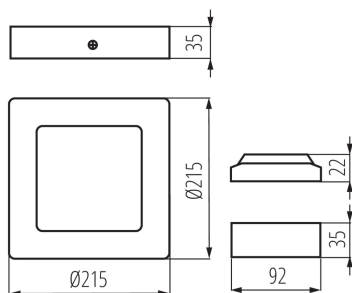

Svietidlo typu downlight

5905339289513

Kanlux KANTI V2 LED je hranaté prisadené svietidlo charakterizované harmonickou kombináciou LED technológie s atraktívnym a moderným vzhľadom. Vyznačuje sa vysokou energetickou účinnosťou pri zachovaní vynikajúcich svetelných parametrov. Kanlux KANTI V2 LED je ideálny pre osvetlenie bytových interiérov a kancelárskych miestností.

VŠEOBECNÉ ÚDAJE:

Farba: biela

Miesto montáže: k usadeniu na strop

Miesto používania: vo vnútri

Minimálna vzdialenosť od osvetľovaného objektu: 0,5m

Možnosť spolupráce so stmievačom: ne

Výrobok nie je vhodný na zakrytie termoizolačným materiálom: áno

Dĺžka [mm]: 215

Šírka [mm]: 215

Výška [mm]: 35

Integrovaný LED zdroj svetla: áno

TECHNICKÉ PARAMETRE:

Menovité napätie [V]: 220-240 AC

Menovitá frekvencia [Hz]: 50

Maximálny výkon [W]: 18

Trieda ochrany proti zásahu el. prúdom: II

Materiál difúzora: plast

Typ diódy: LED SMD

Svetelný tok [lm]: 1260

Užitočný svetelný tok svetelného zdroja svetla Φ_{use} [lm]: v guli (360°)

Farba svetla: biela

Náhradná teplota chromatickosti [K]: 4000

Farebná konzistencia v MacAdamových elipsách: ≤ 6

Index podania farieb: 80

Životnosť [h]: 15000

Počet cyklov zap./vyp.: ≥ 20000

Uhol svietenia [°]: 110

Svetelná účinnosť lampy [lm/W]: 70

Rozpätie teploty prostredia, na ktorú môže byť výrobok vystavený [°C]: 5÷25

Materiál korpusu: hliníková zliatina

Typ pripojenia: voľné konce káblov

Dĺžka vodiča [m]: 0.05

Prierez kábelu [mm²]: 0.75

Doba nahrievania lampy [s]: ≤ 1