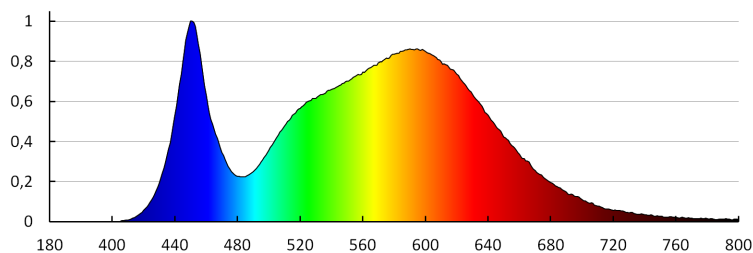

LOGISTICKÉ ÚDAJE:

Spôsob balenia: 20
Počet kusov v druhom balení: 1
Počet kusov v hromadnom balení: 20
Čistá kusová hmotnosť [g]: 544
Gramáž [g]: 685.5
Dĺžka kusového balenia [cm]: 23.5
Šírka kusového balenia [cm]: 4.5
Výška kusového balenia [cm]: 23.5
Hmotnosť kartónu [kg]: 13.71
Šírka kartónu [cm]: 48
Výška kartónu [cm]: 26
Dĺžka kartónu [cm]: 49
Objem kartónu [m³]: 0.061152