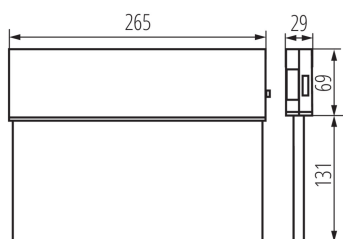

Núdzové LED svietidlo

5902052563340

Núdzové alebo antipanické osvetlenie sa používa v priestoroch typu Open Space, na predchádzanie zmätku a panike. Umožňuje dostať sa na miesta, v ktorých vidno vyznačenú evakuačnú cestu, ako aj previesť samotnú evakuáciu podľa toho, aká prizma sa v svietidle používa.

VŠEOBECNÉ ÚDAJE:

Farba: biela

Miesto montáže: k usadeniu na strop

Miesto používania: vo vnútri

Dĺžka [mm]: 250

Šírka [mm]: 29

Výška [mm]: 194

Integrovaný LED zdroj svetla: áno

TECHNICKÉ PARAMETRE:

Menovité napätie [V]: 220-240 AC

Menovitá frekvencia [Hz]: 50

Menovitý výkon [W]: 3

Menovitý výkon (LED) [W]: 0.9

Trieda ochrany proti zásahu el. prúdom: II

Materiál difúzora: plast

Typ diódy: LED SMD

Farba svetla: studená biela

Náhradná teplota chromatickosti [K]: 5000

Rozpätie teploty prostredia, na ktorú môže byť výrobok vystavený [°C]: 10÷35

Akumulátor (typ): LiFePO4/C

Akumulátor (parametre): 3,2V 1,5Ah

Prevádzkové režimy: núdzovo-sieťový

Použitie: značenie únikových ciest

Doba núdzovej činnosti [hod.]: 3

Automatický test: áno

Materiál korpusu: plast

Typ pripojenia: samosvorná svorkovnica

Stupeň IP: 20

LOGISTICKÉ ÚDAJE:

Spôsob balenia: 1

Počet kusov v druhom balení: 1

Počet kusov v hromadnom balení: 1