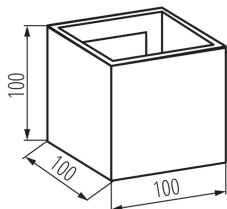

Fasádne svietidlo