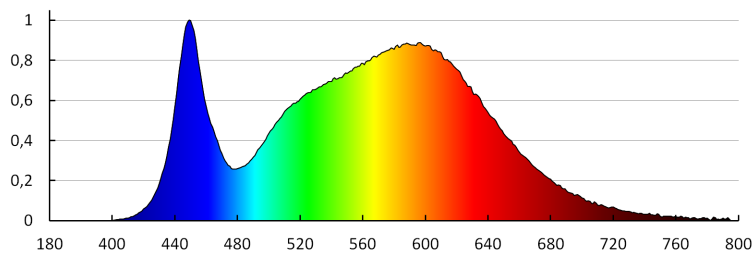

DODATOČNÉ INFORMÁCIE:

- Nastaviteľný uhol svietenia
- 5-ročná záruka podľa podmienok vyhlásenia o záruke, ktoré je dostupné na webovej stránke

KANLUX S.A. (kat 28990) REKA LED EL 7W-L-GR / LDC (Polar)