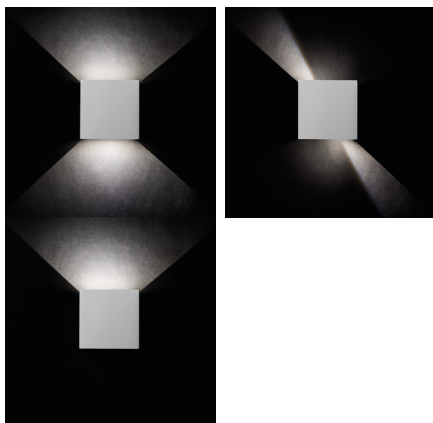

Fasádne svietidlo

5905339289902

Hlavnou výhodou svietidla REKA je vizuálne zaujímavý efekt svetla, ktorý sa dá vytvoriť pomocou nastavenia uhla svetelných lúčov. Pomocou krycích klapiek si sami môžete meniť uhol vyžarovania a to z dolnej, aj hornej časti svietidla. Použitie svietidla REKA sa dá nielen pri osvetlení vnútorných častí budov, ale vďaka krytiu svietidla IP54, sa dá svietidlo použiť pri nasvetľovaní vonkajších fasád.

### VŠEOBECNÉ ÚDAJE:

**Farba:** grafit

**Miesto montáže:** k usadeniu na stenu

**Miesto používania:** vo vnútri a vonku

**Minimálna vzdialenosť od osvetľovaného objektu:** 0,5m

**Možnosť spolupráce so stmievačom:** ne