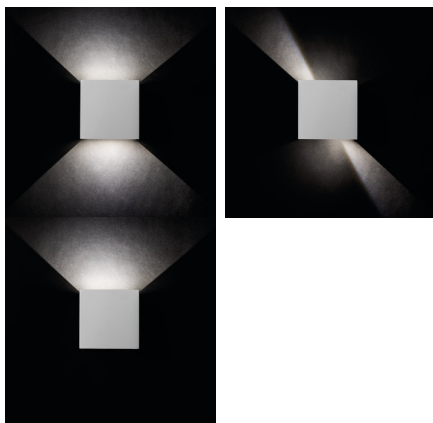

Fasádne svietidlo

5905339289919

Hlavnou výhodou svietidla REKA je vizuálne zaujímavý efekt svetla, ktorý sa dá vytvoriť pomocou nastavenia uhla svetelných paprskov. Pomocou krycích klapiek si sami môžete meniť uhol vyžarovania a to z dolnej, aj z hornej časti svietidla. Použitie svietidla REKA sa dá nielen pri osvetlení vnútorných častí budov, ale vďaka krytiu svietidla IP54, sa dá svietidlo použiť pri nasvetľovaní vonkajších fasád.

VŠEOBECNÉ ÚDAJE:

Farba: grafit
Miesto montáže: k usadeniu na stenu
Miesto používania: vo vnútri a vonku
Minimálna vzdialenosť od osvetľovaného objektu: 0,5m
Možnosť spolupráce so stmievačom: ne
Wykrywanie ruchu: ne
Smer svietenia svietidla: hore a dole
Dĺžka [mm]: 135
Šírka [mm]: 115
Výška [mm]: 100
Integrovaný LED zdroj svetla: áno

TECHNICKÉ PARAMETRE:

Menovité napätie [V]: 220-240 AC
Menovitá frekvencia [Hz]: 50
Maximálny výkon [W]: 7
Trieda ochrany proti zásahu el. prúdom: I
Typ diódy: LED COB
Svetelný tok [lm]: max 380
Farba svetla: biela
Náhradná teplota chromatickosti [K]: 4000
Farebná konzistencia v MacAdamových elipsách: ≤6
Index podania farieb: 80
Životnosť [h]: 30000
Počet cyklov zap./vyp.: ≥20000
Uhol svietenia [°]: max 90
Rozpätie teploty prostredia, na ktorú môže byť výrobok vystavený [°C]: -15÷35
Materiál korpusu: hliníková zliatina
Materiál ochranného skla: tvrdené sklo
Typ pripojenia: skrutková svorkovnica
Rozpätie priemerov používaných vodičov [mm²]: 1
Doba nahrievania lampy [s]: ≤1
Doba zapnutia lampy [s]: ≤0,5
Stupeň IP: 54

DODATOČNÉ INFORMÁCIE:

- Nastaviteľný uhol svietenia
- 5-ročná záruka podľa podmienok vyhlásenia o záruke, ktoré je dostupné na webovej stránke

KANLUX S.A. (kat 28991) REKA LED EL 7W-O-GR / LDC (Polar)

Luminaire: KANLUX S.A. (kat 28991) REKA LED EL 7W-O-GR
Lamps: 1 x REKA LED EL 7W-O-GR