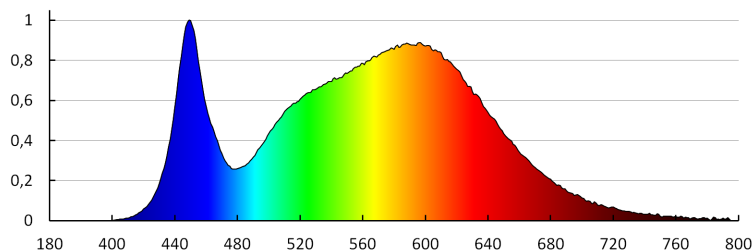

DODATOČNÉ INFORMÁCIE:

- Nastaviteľný uhol svietenia
- 5-ročná záruka podľa podmienok vyhlásenia o záruke, ktoré je dostupné na webovej stránke

KANLUX S.A. (kat 28991) REKA LED EL 7W-O-GR / LDC (Polar)