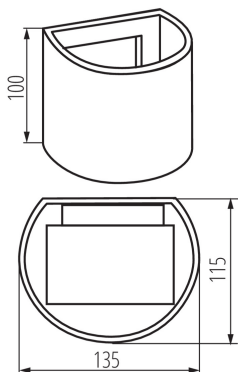

Fasádne svietidlo