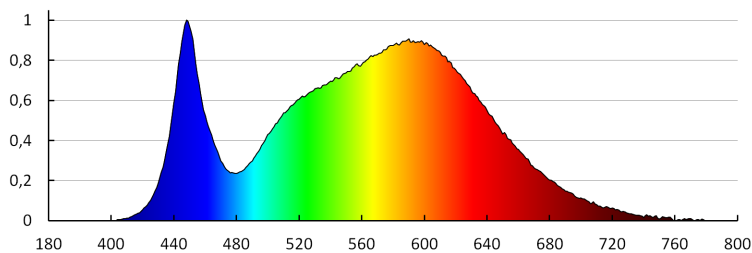

DODATOČNÉ INFORMÁCIE:

- Nastaviteľný uhol svietenia
- 5-ročná záruka podľa podmienok vyhlásenia o záruke, ktoré je dostupné na webovej stránke

KANLUX S.A. (kat 28992) REKA LED EL 7W-L-W / LDC (Polar)