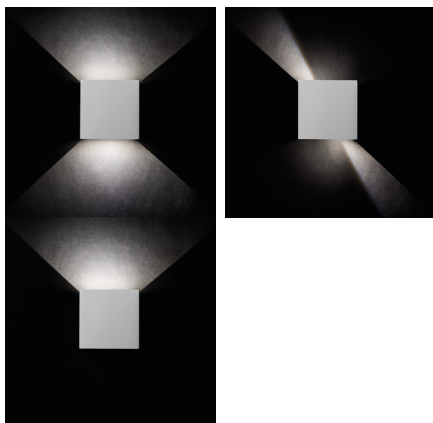

Fasádne svietidlo

5905339289926

Hlavnou výhodou svietidla REKA je vizuálne zaujímavý efekt svetla, ktorý sa dá vytvoriť pomocou nastavenia uhla svetelných paprskov. Pomocou krycích klapiek si sami môžete meniť uhol vyžarovania a to z dolnej, aj z hornej časti svietidla. Použitie svietidla REKA sa dá nielen pri osvetlení vnútorných častí budov, ale vďaka krytiu svietidla IP54, sa dá svietidlo použiť pri nasvetľovaní vonkajších fasád.

VŠEOBECNÉ ÚDAJE:

Farba: biela

Miesto montáže: k usadeniu na stenu

Miesto používania: vo vnútri a vonku

Minimálna vzdialenosť od osvetľovaného objektu: 0,5m

Možnosť spolupráce so stmievačom: ne

Wykrywanie ruchu: ne

Maximálny výkon [W]: 7

Trieda ochrany proti zásahu el. prúdom: I

Typ diódy: LED COB

Svetelný tok [lm]: max 500

Farba svetla: biela

Náhradná teplota chromatickosti [K]: 4000

Farebná konzistencia v MacAdamových elipsách: ≤6

Materiál ochranného skla: tvrdené sklo

Typ pripojenia: skrutková svorkovnica

Rozpätie priemerov používaných vodičov [mm²]: 1

Doba nahrievania lampy [s]: ≤1

Doba zapnutia lampy [s]: ≤0,5

Stupeň IP: 54

Fasádne svietidlo