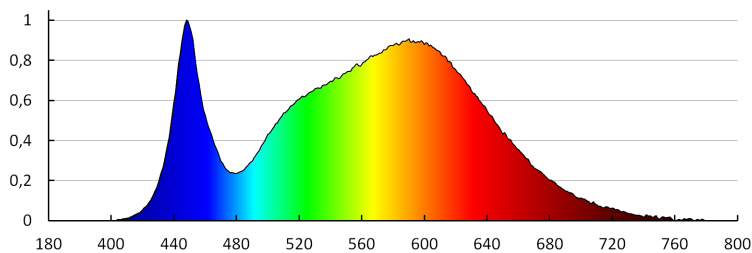

DODATOČNÉ INFORMÁCIE:

- Nastaviteľný uhol svietenia
- 5-ročná záruka podľa podmienok vyhlásenia o záruke, ktoré je dostupné na webovej stránke

KANLUX S.A. (kat 28993) REKA LED EL 7W-O-W / LDC (Polar)