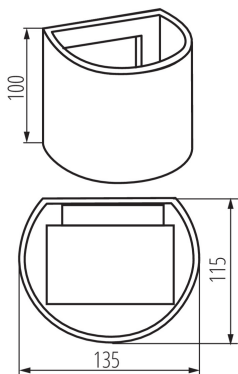

Fasádne svietidlo