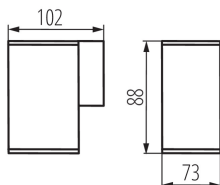

Záhradné svietidlo s vymeniteľným zdrojom svetla

5905339290007

IP
44

Záhradné svietidlá Kanlux GORI - to je komplexný rad, v ktorom nájdete nástenné lampy aj stĺpiky. Hranaté tvary a surový dizajn zodpovedajú najnovším trendom na trhu. Všetky svietidlá Kanlux GORI majú vymeniteľné zdroje svetla, ktoré umožňujú ľubovoľný výber farby a intenzity vonkajšieho osvetlenia.

VŠEOBECNÉ ÚDAJE:

Farba: antracit

Miesto montáže: k usadeniu na stenu

Miesto používania: vo vnútri a vonku

Minimálna vzdialenosť od osvetľovaného objektu: 0,5m

Smer svietenia svietidla: dole

Dĺžka [mm]: 73

Šírka [mm]: 102

Výška [mm]: 88

TECHNICKÉ PARAMETRE:

Menovité napätie [V]: 220-240 AC

Menovitá frekvencia [Hz]: 50

Maximálny výkon [W]: max 35

Trieda ochrany proti zásahu el. prúdom: I

Zdroj svetla: PAR16

Svetelný zdroj v súprave: ne

Pätica: GU10

Rozpätie teploty prostredia, na ktorú môže byť výrobok vystavený [°C]: -20÷35

Materiál korpusu: hliníková zliatina

Materiál ochranného skla: tvrdené sklo

Typ pripojenia: skrutková svorkovnica

Rozpätie priemerov používaných vodičov [mm²]: 1÷2,5

Stupeň IP: 44

LOGISTICKÉ ÚDAJE:

Spôsob balenia: 16

Počet kusov v druhom balení: 1

Počet kusov v hromadnom balení: 16

Čistá kusová hmotnosť [g]: 320

Gramáž [g]: 378.13

Dĺžka kusového balenia [cm]: 11

Šírka kusového balenia [cm]: 8

Výška kusového balenia [cm]: 10

Hmotnosť kartónu [kg]: 6.05008

Šírka kartónu [cm]: 24.5

Výška kartónu [cm]: 22.5

Dĺžka kartónu [cm]: 34