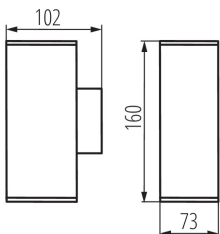

Záhradné svietidlo s vymeniteľným zdrojom svetla

5905339290014

IP
44

Záhradné svietidlá Kanlux GORI - to je komplexný rad, v ktorom nájdete nástenné lampy aj stĺpiky. Hranaté tvary a surový dizajn zodpovedajú najnovším trendom na trhu. Všetky svietidlá Kanlux GORI majú vymeniteľné zdroje svetla, ktoré umožňujú ľubovoľný výber farby a intenzity vonkajšieho osvetlenia.

VŠEOBECNÉ ÚDAJE:

Farba: antracit

Miesto montáže: k usadeniu na stenu

Miesto používania: vo vnútri a vonku

Minimálna vzdialenosť od osvetľovaného objektu: 0,5m

Smer svietenia svietidla: hore a dole

TECHNICKÉ PARAMETRE:

Menovité napätie [V]: 220-240 AC

Menovitá frekvencia [Hz]: 50

Maximálny výkon [W]: 2 x max 35

Trieda ochrany proti zásahu el. prúdom: I

Zdroj svetla: PAR16

Svetelný zdroj v súprave: ne

Pätica: GU10

Rozpätie teploty prostredia, na ktorú môže byť výrobok vystavený [°C]: -20÷35

Materiál korpusu: hliníková zliatina

Materiál ochranného skla: tvrdené sklo

Typ pripojenia: skrutková svorkovnica

Rozpätie priemerov používaných vodičov [mm²]: 1÷2,5

Stupeň IP: 44

LOGISTICKÉ ÚDAJE:

Spôsob balenia: 16

Počet kusov v druhom balení: 1

Počet kusov v hromadnom balení: 16

Čistá kusová hmotnosť [g]: 470

Gramáž [g]: 548.13

Dĺžka kusového balenia [cm]: 11

Šírka kusového balenia [cm]: 8

Výška kusového balenia [cm]: 17

Hmotnosť kartónu [kg]: 8.77008

Šírka kartónu [cm]: 35

Výška kartónu [cm]: 24.5

Dĺžka kartónu [cm]: 36

Objem kartónu [m³]: 0.03087