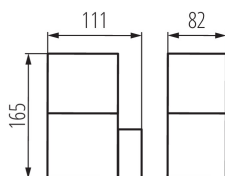

Exteriérové svietidlá Kanlux VADRA sú určené k montáži na stenu (nástenne svetlá) alebo na pevný podklad (stĺpiky). Kanlux VADRA využíva vymeniteľné zdroje svetla. Môžete si sami vybrať ľubovoľnú farbu a intenzitu vonkajšieho svietidla.

VŠEOBECNÉ ÚDAJE:

Farba: antracit

Miesto montáže: k usadeniu na stenu

Miesto používania: vo vnútri a vonku

Minimálna vzdialenosť od osvetľovaného objektu: 0,2m

Smer svietenia svietidla: hore

Dĺžka [mm]: 111

Šírka [mm]: 111

Výška [mm]: 82

TECHNICKÉ PARAMETRE:

Menovité napätie [V]: 220-240 AC

Menovitá frekvencia [Hz]: 50

Maximálny výkon [W]: max 11

Trieda ochrany proti zásahu el. prúdom: I

Materiál difúzora: plast

Zdroj svetla: GLS/CFL/LED

Svetelný zdroj v súprave: nie

Pätica: E27

Rozpätie teploty prostredia, na ktorú môže byť výrobok vystavený [°C]: -20÷35

Materiál korpusu: hliníková zliatina

Typ pripojenia: skrutková svorkovnica

Rozpätie priemerov používaných vodičov [mm²]: 1,5÷2,5

Stupeň IP: 44

LOGISTICKÉ ÚDAJE:

Merná jednotka: kus

Spôsob balenia: 8

Počet kusov v druhom balení: 1

Počet kusov v hromadnom balení: 8

Čistá kusová hmotnosť [g]: 430

Gramáž [g]: 526.25

Dĺžka kusového balenia [cm]: 12

Šírka kusového balenia [cm]: 9

Výška kusového balenia [cm]: 17.5

Hmotnosť kartónu [kg]: 4.21

Šírka kartónu [cm]: 27