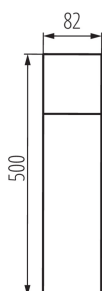

Exteriérové svietidlá Kanlux VADRA sú určené k montáži na stenu (nástenne svetlá) alebo na pevný podklad (stĺpiky). Kanlux VADRA využíva vymeniteľné zdroje svetla. Môžete si sami vybrať ľubovoľnú farbu a intenzitu vonkajšieho svietidla.

VŠEOBECNÉ ÚDAJE:

Farba: antracit

Miesto montáže: k zabudovaniu na zem

Miesto používania: vo vnútri a vonku

Minimálna vzdialenosť od osvetľovaného objektu : 0,2m

Smer svietenia svietidla : hore

Dĺžka [mm]: 82

Šírka [mm]: 82

Výška [mm]: 500

TECHNICKÉ PARAMETRE:

Menovité napätie [V]: 220-240 AC

Menovitá frekvencia [Hz]: 50

Maximálny výkon [W]: max 11

Trieda ochrany proti zásahu el. prúdom : I

Materiál difúzora: plast

Zdroj svetla: GLS/CFL/LED

Svetelný zdroj v súprave: nie

Pätica: E27

Rozpätie teploty prostredia, na ktorú môže byť výrobok vystavený [°C]: -20÷35

Materiál korpusu: hliníková zliatina

Typ pripojenia: skrutková svorkovnica

Rozpätie priemerov používaných vodičov [mm²]: 1,5÷2,5

Stupeň IP: 44

LOGISTICKÉ ÚDAJE:

Merná jednotka: kus

Spôsob balenia: 6

Počet kusov v druhom balení: 1

Počet kusov v hromadnom balení: 6

Čistá kusová hmotnosť [g]: 870

Gramáž [g]: 1050

Dĺžka kusového balenia [cm]: 9

Šírka kusového balenia [cm]: 9

Výška kusového balenia [cm]: 51

Hmotnosť kartónu [kg]: 6.3

Šírka kartónu [cm]: 29.5