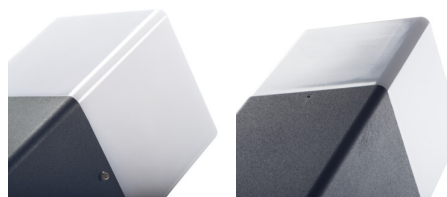

Záhradné svietidlo s vymeniteľným zdrojom svetla

5905339290120

IP
44

VADRA 50

Exteriérové svietidlá Kanlux VADRA sú určené k montáži na stenu (nástenne svetlá) alebo na pevný podklad (stĺpiky). Kanlux VADRA využíva vymeniteľné zdroje svetla. Môžete si sami vybrať ľubovoľnú farbu a intenzitu vonkajšieho svietidla.

VŠEOBECNÉ ÚDAJE:

Farba: antracit

Miesto montáže: k zabudovaniu na zem

Miesto používania: vo vnútri a vonku

Minimálna vzdialenosť od osvetľovaného objektu : 0,2m

Smer svietenia svietidla : hore

Dĺžka [mm]: 82

Šírka [mm]: 82

Výška [mm]: 500

TECHNICKÉ PARAMETRE:

Menovité napätie [V]: 220-240 AC

Menovitá frekvencia [Hz]: 50

Maximálny výkon [W]: max 11

Trieda ochrany proti zásahu el. prúdom : I

Materiál difúzora: plast

Zdroj svetla: GLS/CFL/LED

Svetelný zdroj v súprave: nie

Pätica: E27

Rozpätie teploty prostredia, na ktorú môže byť výrobok vystavený [°C]: -20÷35

Materiál korpusu: hliníková zliatina

Typ pripojenia: skrutková svorkovnica