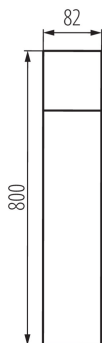

Exteriérové svietidlá Kanlux VADRA sú určené k montáži na stenu (nástenne svetlá) alebo na pevný podklad (stĺpiky). Kanlux VADRA využíva vymeniteľné zdroje svetla. Môžete si sami vybrať ľubovoľnú farbu a intenzitu vonkajšieho svietidla.

VŠEOBECNÉ ÚDAJE:

Farba: antracit

Miesto montáže: k zabudovaniu na zem

Miesto používania: vo vnútri a vonku

Minimálna vzdialenosť od osvetľovaného objektu : 0,2m

Smer svietenia svietidla : hore

Dĺžka [mm]: 82

Šírka [mm]: 82

Výška [mm]: 800

TECHNICKÉ PARAMETRE:

Menovité napätie [V]: 220-240 AC

Menovitá frekvencia [Hz]: 50

Maximálny výkon [W]: max 11

Trieda ochrany proti zásahu el. prúdom : I

Materiál difúzora: plast

Zdroj svetla: GLS/CFL/LED

Svetelný zdroj v súprave: nie

Pätica: E27

Rozpätie teploty prostredia, na ktorú môže byť výrobok vystavený [°C]: -20÷35

Materiál korpusu: hliníková zliatina

Typ pripojenia: skrutková svorkovnica

Rozpätie priemerov používaných vodičov [mm²]: 1,5÷2,5

Stupeň IP: 44

LOGISTICKÉ ÚDAJE:

Merná jednotka: kus

Spôsob balenia: 6

Počet kusov v druhom balení: 1

Počet kusov v hromadnom balení: 6

Čistá kusová hmotnosť [g]: 1300

Gramáž [g]: 1578.33

Dĺžka kusového balenia [cm]: 9

Šírka kusového balenia [cm]: 9

Výška kusového balenia [cm]: 81

Hmotnosť kartónu [kg]: 9.46998

Šírka kartónu [cm]: 29