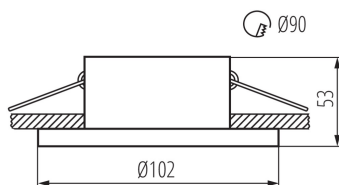

29031 IMINES DSO-W

Ozdobný prsteň-komponent svietidla

5905339290311

Kanlux IMINES - je unikátne svietidlo, ktoré má prekvapivý svetelný efekt - pri zapnutí svetla získate ďalšiu dekoratívnu svetelnú vitráž.

VŠEOBECNÉ ÚDAJE:

Farba: biela matná

Povinnosť používania samotienených lúčov: áno

Miesto montáže: na zabudovanie do stropu

Miesto používania: vo vnútri

Minimálna vzdialenosť od osvetľovaného objektu: 0,5m

dekoratívny prsteň bez keramickej päty: áno

Výrobok nie je vhodný na zakrytie termoizolačným materiálom: áno

Výška [mm]: 53

Priemer [mm]: 102

Montážny otvor [mm]: Ø90

TECHNICKÉ PARAMETRE:

Menovité napätie [V]: 12 AC; 12 DC; 220-240 AC

Maximálny výkon [W]: max 10

Trieda ochrany proti zásahu el. prúdom: II/III

Zdroj svetla: MR16/PAR16

Svetelný zdroj v súprave: ne

Päty: Gx5,3/GU10

Rozpätie teploty prostredia, na ktorú môže byť výrobok vystavený [°C]: 5÷25

Materiál korpusu: plast, hliníková zliatina

Nastavenie uhlov svietidla: chýbajúce

Stupeň IP: 20

LOGISTICKÉ ÚDAJE:

Spôsob balenia: 50

Počet kusov v druhom balení: 1

Počet kusov v hromadnom balení: 50

Čistá kusová hmotnosť [g]: 120

Gramáž [g]: 167.6

Dĺžka kusového balenia [cm]: 11

Šírka kusového balenia [cm]: 11

Výška kusového balenia [cm]: 6

Hmotnosť kartónu [kg]: 8.38

Šírka kartónu [cm]: 24

Výška kartónu [cm]: 33

Dĺžka kartónu [cm]: 58

Objem kartónu [m³]: 0.045936