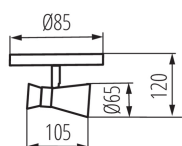

Prisadené svietidlo

5905339291103

DESIGN
unique

Kanlux MILENO - je odpoveďou na najnovšie trendy. Zaujímavý dizajn, lesk a originálny tvar -to sú výhody tejto série. Veľké množstvo modelov svietidla Kanlux MILENO ponúka veľa možností dizajnu.

VŠEOBECNÉ ÚDAJE:

Farba: čierna/zlatá

Miesto montáže: k usadeniu na stenu, k usadeniu na strop

Miesto používania: vo vnútri

Minimálna vzdialenosť od osvetľovaného objektu: 0,5m

Šírka [mm]: 105

Výška [mm]: 120

Priemer [mm]: 85

TECHNICKÉ PARAMETRE:

Menovité napätie [V]: 220-240 AC

Menovitá frekvencia [Hz]: 50

Maximálny výkon [W]: max 10

Trieda ochrany proti zásahu el. prúdom: I

Zdroj svetla: PAR16

Svetelný zdroj v súprave: ne

Pätica: GU10

Rozpätie teploty prostredia, na ktorú môže byť výrobok vystavený [°C]: 5÷25

Materiál korpusu: oceľ

Typ pripojenia: skrutková svorkovnica

Rozpätie priemerov používaných vodičov [mm²]: 1÷2,5

Pohyblivé svietidlo s horizontálnym rozpätím [°]: 300

Pohyblivé svietidlo s vertikálnym rozpätím [°]: 80

Stupeň IP: 20

LOGISTICKÉ ÚDAJE:

Spôsob balenia: 24

Počet kusov v druhom balení: 1

Počet kusov v hromadnom balení: 24

Čistá kusová hmotnosť [g]: 220

Gramáž [g]: 344.58

Dĺžka kusového balenia [cm]: 14

Šírka kusového balenia [cm]: 11

Výška kusového balenia [cm]: 14

Hmotnosť kartónu [kg]: 8.26992

Šírka kartónu [cm]: 30

Výška kartónu [cm]: 45

Dĺžka kartónu [cm]: 45.5

Objem kartónu [m³]: 0.061425