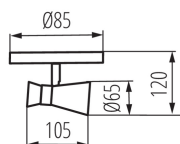

29111 MILENO EL-10 ASR-AN

Prisadené svietidlo

5905339291110

DESIGN
unique

Kanlux MILENO - je odpoveďou na najnovšie trendy. Zaujímavý dizajn, lesk a originálny tvar -to sú výhody tejto série. Veľké množstvo modelov svietidla Kanlux MILENO ponúka veľa možností dizajnu.

VŠEOBECNÉ ÚDAJE:

Farba: strieborná/medená

Miesto montáže: k usadeniu na stenu, k usadeniu na strop

Miesto používania: vo vnútri

Minimálna vzdialenosť od osvetľovaného objektu: 0,5m

Šírka [mm]: 105

Výška [mm]: 120

Priemer [mm]: 85

TECHNICKÉ PARAMETRE:

Menovité napätie [V]: 220-240 AC

Menovitá frekvencia [Hz]: 50

Maximálny výkon [W]: max 10

Trieda ochrany proti zásahu el. prúdom: I

Zdroj svetla: PAR16

Svetelný zdroj v súprave: ne

Pätica: GU10

Rozpätie teploty prostredia, na ktorú môže byť výrobok vystavený [°C]: 5÷25

Materiál korpusu: oceľ

Typ pripojenia: skrutková svorkovnica

Rozpätie priemerov používaných vodičov [mm²]: 1÷2,5

Pohyblivé svietidlo s horizontálnym rozpätím [°]: 300

Pohyblivé svietidlo s vertikálnym rozpätím [°]: 80

Stupeň IP: 20

LOGISTICKÉ ÚDAJE:

Spôsob balenia: 24

Počet kusov v druhom balení: 1

Počet kusov v hromadnom balení: 24

Čistá kusová hmotnosť [g]: 220

Gramáž [g]: 344.58

Dĺžka kusového balenia [cm]: 14

Šírka kusového balenia [cm]: 11

Výška kusového balenia [cm]: 14

Hmotnosť kartónu [kg]: 8.26992

Šírka kartónu [cm]: 30

Výška kartónu [cm]: 45

Dĺžka kartónu [cm]: 45.5

Objem kartónu [m³]: 0.061425