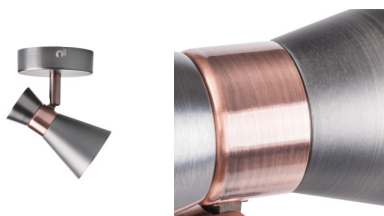

29111 MILENO EL-10 ASR-AN

Prisadené svietidlo

5905339291110

DESIGN
unique

Kanlux MILENO - je odpoveďou na najnovšie trendy. Zaujímavý dizajn, lesk a originálny tvar -to sú výhody tejto série. Veľké množstvo modelov svietidla Kanlux MILENO ponúka veľa možností dizajnu.

VŠEOBECNÉ ÚDAJE:

Farba: strieborná/medená

Miesto montáže: k usadeniu na stenu, k usadeniu na strop

Miesto používania: vo vnútri

Minimálna vzdialenosť od osvetľovaného objektu: 0,5m

Šírka [mm]: 105

Výška [mm]: 120

Pätica: GU10

Rozpätie teploty prostredia, na ktorú môže byť výrobok vystavený [°C]: 5÷25

Materiál korpusu: oceľ

Typ pripojenia: skrutková svorkovnica

Rozpätie priemerov používaných vodičov [mm²]: 1÷2,5

Pohyblivé svietidlo s horizontálnym rozpätím [°]: 300