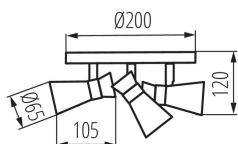

Prisadené svietidlo

5905339291127

DESIGN
unique

Kanlux MILENO - je odpoveďou na najnovšie trendy. Zaujímavý dizajn, lesk a originálny tvar -to sú výhody tejto série. Veľké množstvo modelov svietidla Kanlux MILENO ponúka veľa možností dizajnu.

VŠEOBECNÉ ÚDAJE:

Farba: čierna/zlatá

Miesto montáže: k usadeniu na stenu, k usadeniu na strop

Miesto používania: vo vnútri

Minimálna vzdialenosť od osvetľovaného objektu: 0,5m

Výška [mm]: 120

Priemer [mm]: 200

TECHNICKÉ PARAMETRE:

Menovité napätie [V]: 220-240 AC

Menovitá frekvencia [Hz]: 50

Maximálny výkon [W]: 3 x max 10

Trieda ochrany proti zásahu el. prúdom: I

Zdroj svetla: PAR16

Svetelný zdroj v súprave: ne

Pätica: GU10

Rozpätie teploty prostredia, na ktorú môže byť výrobok vystavený [°C]: 5÷25

Materiál korpusu: oceľ

Typ pripojenia: skrutková svorkovnica

Rozpätie priemerov používaných vodičov [mm²]: 1÷2,5

Pohyblivé svietidlo s horizontálnym rozpätím [°]: 300

Pohyblivé svietidlo s vertikálnym rozpätím [°]: 80

Stupeň IP: 20

LOGISTICKÉ ÚDAJE:

Spôsob balenia: 12

Počet kusov v druhom balení: 1

Počet kusov v hromadnom balení: 12

Čistá kusová hmotnosť [g]: 660

Gramáž [g]: 923.33

Dĺžka kusového balenia [cm]: 24

Šírka kusového balenia [cm]: 13

Výška kusového balenia [cm]: 24

Hmotnosť kartónu [kg]: 11.07996

Šírka kartónu [cm]: 41

Výška kartónu [cm]: 50

Dĺžka kartónu [cm]: 49

Objem kartónu [m³]: 0.10045