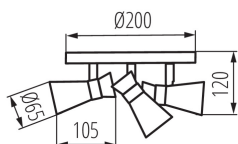

29113 MILENO EL-30 ASR-AN

Prisadené svietidlo

5905339291134

DE
SI
GN
unique

Kanlux MILENO - je odpoveďou na najnovšie trendy. Zaujímavý dizajn, lesk a originálny tvar -to sú výhody tejto série. Veľké množstvo modelov svietidla Kanlux MILENO ponúka veľa možností dizajnu.

VŠEOBECNÉ ÚDAJE:

Farba: strieborná/medená

Miesto montáže: k usadeniu na stenu, k usadeniu na strop

Miesto používania: vo vnútri

Minimálna vzdialenosť od osvetľovaného objektu: 0,5m

Výška [mm]: 120

Priemer [mm]: 200

TECHNICKÉ PARAMETRE:

Menovité napätie [V]: 220-240 AC

Menovitá frekvencia [Hz]: 50

Maximálny výkon [W]: 3 x max 10

Trieda ochrany proti zásahu el. prúdom: I

Zdroj svetla: PAR16

Svetelný zdroj v súprave: ne

Pätica: GU10

Rozpätie teploty prostredia, na ktorú môže byť výrobok vystavený [°C]: 5÷25

Materiál korpusu: oceľ

Typ pripojenia: skrutková svorkovnica

Rozpätie priemerov používaných vodičov [mm²]: 1÷2,5

Pohyblivé svietidlo s horizontálnym rozpätím [°]: 300

Pohyblivé svietidlo s vertikálnym rozpätím [°]: 80

Stupeň IP: 20

LOGISTICKÉ ÚDAJE:

Spôsob balenia: 12

Počet kusov v druhom balení: 1

Počet kusov v hromadnom balení: 12

Čistá kusová hmotnosť [g]: 660

Gramáž [g]: 923.33

Dĺžka kusového balenia [cm]: 24

Šírka kusového balenia [cm]: 13

Výška kusového balenia [cm]: 24

Hmotnosť kartónu [kg]: 11.07996

Šírka kartónu [cm]: 41

Výška kartónu [cm]: 50

Dĺžka kartónu [cm]: 49

Objem kartónu [m³]: 0.10045