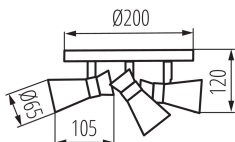

VŠEOBECNÉ ÚDAJE:

Farba: strieborná/medená

Miesto montáže: k usadeniu na stenu, k usadeniu na strop

Miesto použitia: vo vnútri

Minimálna vzdialenosť od osvetľovaného objektu: 0,5m

Výška [mm]: 120

Priemer [mm]: 200

Spôsob balenia: 12

Počet kusov v druhom balení: 1

Počet kusov v hromadnom balení: 12

Čistá kusová hmotnosť [g]: 660

29113 MILENO EL-30 ASR-AN

Prisadené svietidlo

Gramáž [g]: 923.33

Hmotnosť kusa brutto [g]: 780

Dĺžka kusového balenia [cm]: 24

Šírka kusového balenia [cm]: 13

Výška kusového balenia [cm]: 24

Hmotnosť kartónu [kg]: 11.07996

Šírka kartónu [cm]: 41

Výška kartónu [cm]: 50

Dĺžka kartónu [cm]: 49

Objem kartónu [m³]: 0.10045