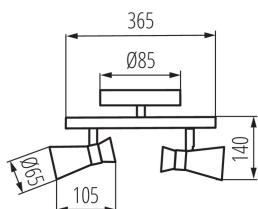

Prisadené svietidlo

5905339291141

DE
SI
GN
unique

Kanlux MILENO - je odpoveďou na najnovšie trendy. Zaujímavý dizajn, lesk a originálny tvar -to sú výhody tejto série. Veľké množstvo modelov svietidla Kanlux MILENO ponúka veľa možností dizajnu.

VŠEOBECNÉ ÚDAJE:

Farba: čierna/zlatá

Miesto montáže: k usadeniu na stenu, k usadeniu na strop

Miesto používania: vo vnútri

Minimálna vzdialenosť od osvetľovaného objektu: 0,5m

Dĺžka [mm]: 365

Šírka [mm]: 105

Výška [mm]: 140

TECHNICKÉ PARAMETRE:

Menovité napätie [V]: 220-240 AC

Menovitá frekvencia [Hz]: 50

Maximálny výkon [W]: 2 x max 10

Trieda ochrany proti zásahu el. prúdom: I

Zdroj svetla: PAR16

Svetelný zdroj v súprave: ne

Pätica: GU10

Rozpätie teploty prostredia, na ktorú môže byť výrobok vystavený [°C]: 5÷25

Materiál korpusu: oceľ

Typ pripojenia: skrutková svorkovnica

Rozpätie priemerov používaných vodičov [mm²]: 1÷2,5

Pohyblivé svietidlo s horizontálnym rozpätím [°]: 300

Pohyblivé svietidlo s vertikálnym rozpätím [°]: 80

Stupeň IP: 20

LOGISTICKÉ ÚDAJE:

Spôsob balenia: 12

Počet kusov v druhom balení: 1

Počet kusov v hromadnom balení: 12

Čistá kusová hmotnosť [g]: 450

Gramáž [g]: 650.83

Dĺžka kusového balenia [cm]: 15

Šírka kusového balenia [cm]: 10

Výška kusového balenia [cm]: 40

Hmotnosť kartónu [kg]: 7.80996

Šírka kartónu [cm]: 42

Výška kartónu [cm]: 41

Dĺžka kartónu [cm]: 47

Objem kartónu [m³]: 0.080934