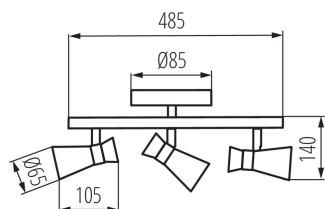

Prisadené svietidlo

5905339291165

DESIGN
GN
unique

Kanlux MILENO - je odpoveďou na najnovšie trendy. Zaujímavý dizajn, lesk a originálny tvar -to sú výhody tejto série. Veľké množstvo modelov svietidla Kanlux MILENO ponúka veľa možností dizajnu.

VŠEOBECNÉ ÚDAJE:

Farba: čierna/zlatá

Miesto montáže: k usadeniu na stenu, k usadeniu na strop

Miesto používania: vo vnútri

Minimálna vzdialenosť od osvetľovaného objektu: 0,5m

Dĺžka [mm]: 485

Šírka [mm]: 105

Výška [mm]: 140

TECHNICKÉ PARAMETRE:

Menovité napätie [V]: 220-240 AC

Menovitá frekvencia [Hz]: 50

Maximálny výkon [W]: 3 x max 10

Trieda ochrany proti zásahu el. prúdom: I

Zdroj svetla: PAR16

Svetelný zdroj v súprave: ne

Pätica: GU10

Rozpätie teploty prostredia, na ktorú môže byť výrobok vystavený [°C]: 5÷25

Materiál korpusu: oceľ

Typ pripojenia: skrutková svorkovnica

Rozpätie priemerov používaných vodičov [mm²]: 1÷2,5

Pohyblivé svietidlo s horizontálnym rozpätím [°]: 300

Pohyblivé svietidlo s vertikálnym rozpätím [°]: 80

Stupeň IP: 20

LOGISTICKÉ ÚDAJE:

Spôsob balenia: 8

Počet kusov v druhom balení: 1

Počet kusov v hromadnom balení: 8

Čistá kusová hmotnosť [g]: 610

Gramáž [g]: 870

Dĺžka kusového balenia [cm]: 15.5

Šírka kusového balenia [cm]: 9.5

Výška kusového balenia [cm]: 55

Hmotnosť kartónu [kg]: 6.96

Šírka kartónu [cm]: 32

Výška kartónu [cm]: 41

Dĺžka kartónu [cm]: 56

Objem kartónu [m³]: 0.073472