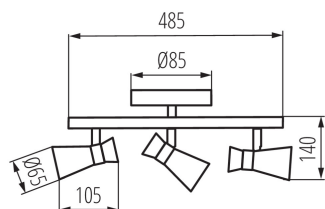

29117 MILENO EL-3I ASR-AN

Prisadené svietidlo

5905339291172

DESIGN
unique

Kanlux MILENO - je odpoveďou na najnovšie trendy. Zaujímavý dizajn, lesk a originálny tvar -to sú výhody tejto série. Veľké množstvo modelov svietidla Kanlux MILENO ponúka veľa možností dizajnu.

VŠEOBECNÉ ÚDAJE:

Farba: strieborná/medená

Miesto montáže: k usadeniu na stenu, k usadeniu na strop

Miesto používania: vo vnútri

Minimálna vzdialenosť od osvetľovaného objektu: 0,5m

Dĺžka [mm]: 485

Šírka [mm]: 105

Výška [mm]: 140

TECHNICKÉ PARAMETRE:

Menovité napätie [V]: 220-240 AC

Menovitá frekvencia [Hz]: 50

Maximálny výkon [W]: 3 x max 10

Trieda ochrany proti zásahu el. prúdom: I

Zdroj svetla: PAR16

Svetelný zdroj v súprave: ne

Pätica: GU10

Rozpätie teploty prostredia, na ktorú môže byť výrobok vystavený [°C]: 5÷25

Materiál korpusu: oceľ

Typ pripojenia: skrutková svorkovnica

Rozpätie priemerov používaných vodičov [mm²]: 1÷2,5

Pohyblivé svietidlo s horizontálnym rozpätím [°]: 300

Pohyblivé svietidlo s vertikálnym rozpätím [°]: 80

Stupeň IP: 20

LOGISTICKÉ ÚDAJE:

Spôsob balenia: 8

Počet kusov v druhom balení: 1

Počet kusov v hromadnom balení: 8

Čistá kusová hmotnosť [g]: 610

Gramáž [g]: 870

Dĺžka kusového balenia [cm]: 15.5

Šírka kusového balenia [cm]: 9.5

Výška kusového balenia [cm]: 55

Hmotnosť kartónu [kg]: 6.96

Šírka kartónu [cm]: 32

Výška kartónu [cm]: 41

Dĺžka kartónu [cm]: 56

Objem kartónu [m³]: 0.073472