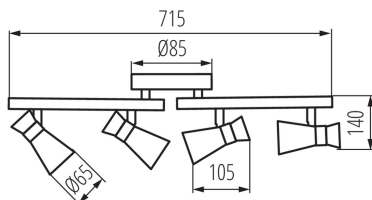

Prisadené svietidlo

5905339291189

DESIGN
unique

Kanlux MILENO - je odpoveďou na najnovšie trendy. Zaujímavý dizajn, lesk a originálny tvar -to sú výhody tejto série. Veľké množstvo modelov svietidla Kanlux MILENO ponúka veľa možností dizajnu.

VŠEOBECNÉ ÚDAJE:

Farba: čierna/zlatá

Miesto montáže: k usadeniu na stenu, k usadeniu na strop

Miesto používania: vo vnútri

Minimálna vzdialenosť od osvetľovaného objektu: 0,5m

Dĺžka [mm]: 715

Šírka [mm]: 105

Výška [mm]: 140

TECHNICKÉ PARAMETRE:

Menovité napätie [V]: 220-240 AC

Menovitá frekvencia [Hz]: 50

Maximálny výkon [W]: 4 x max 10

Trieda ochrany proti zásahu el. prúdom: I

Zdroj svetla: PAR16

Svetelný zdroj v súprave: ne

Pätica: GU10

Rozpätie teploty prostredia, na ktorú môže byť výrobok vystavený [°C]: 5÷25

Materiál korpusu: oceľ

Typ pripojenia: skrutková svorkovnica

Rozpätie priemerov používaných vodičov [mm²]: 1÷2,5

Pohyblivé svietidlo s horizontálnym rozpätím [°]: 300

Pohyblivé svietidlo s vertikálnym rozpätím [°]: 80

Stupeň IP: 20

LOGISTICKÉ ÚDAJE:

Spôsob balenia: 6

Počet kusov v druhom balení: 1

Počet kusov v hromadnom balení: 6

Čistá kusová hmotnosť [g]: 820

Gramáž [g]: 1110

Dĺžka kusového balenia [cm]: 16

Šírka kusového balenia [cm]: 13

Výška kusového balenia [cm]: 41.5

Hmotnosť kartónu [kg]: 6.66

Šírka kartónu [cm]: 34

Výška kartónu [cm]: 42

Dĺžka kartónu [cm]: 42.5

Objem kartónu [m³]: 0.06069