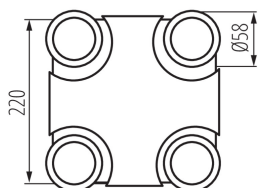

Prisadené svietidlo

5905339291288

MO
DE
RN
design

Bodové svetlá Kanlux LAURIN – veľmi široký výber stropno-stenových smerových svietidiel. Jednoduchý a minimalistický dizajn smelo môžete použiť v rôznych miestnostiach vášho domu. Dodatočnou prednosťou týchto svietidiel je slobodné nastavovanie smeru svetla.

VŠEOBECNÉ ÚDAJE:

Farba: biela

Miesto montáže: k usadeniu na stenu, k usadeniu na strop

Miesto používania: vo vnútri

Minimálna vzdialenosť od osvetľovaného objektu: 0,5m

Dĺžka [mm]: 220

Šírka [mm]: 220

Výška [mm]: 108

TECHNICKÉ PARAMETRE:

Menovité napätie [V]: 220-240 AC

Menovitá frekvencia [Hz]: 50

Maximálny výkon [W]: 4 x max 35

Trieda ochrany proti zásahu el. prúdom: I

Zdroj svetla: PAR16

Svetelný zdroj v súprave: ne

Pätica: GU10

Rozpätie teploty prostredia, na ktorú môže byť výrobok vystavený [°C]: 5÷25

Materiál korpusu: hliníková zliatina

Typ pripojenia: skrutková svorkovnica

Rozpätie priemerov používaných vodičov [mm²]: 1÷2,5

Pohyblivé svietidlo s horizontálnym rozpätím [°]: 310

Pohyblivé svietidlo s vertikálnym rozpätím [°]: 90

Stupeň IP: 20

LOGISTICKÉ ÚDAJE:

Spôsob balenia: 6

Počet kusov v druhom balení: 1

Počet kusov v hromadnom balení: 6

Čistá kusová hmotnosť [g]: 1110

Gramáž [g]: 1313.33

Dĺžka kusového balenia [cm]: 22.5

Šírka kusového balenia [cm]: 11

Výška kusového balenia [cm]: 22.5

Hmotnosť kartónu [kg]: 7.87998

Šírka kartónu [cm]: 35.5

Výška kartónu [cm]: 25

Dĺžka kartónu [cm]: 46