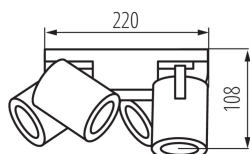

Prisadené svietidlo

5905339291288

MO
DE
RN
design

Bodové svetlá Kanlux LAURIN – veľmi široký výber stropno-stenových smerových svietidiel. Jednoduchý a minimalistický dizajn smelo môžete použiť v rôznych miestnostiach vášho domu. Dodatočnou prednosťou týchto svietidiel je slobodné nastavovanie smeru svetla.

VŠEOBECNÉ ÚDAJE:

Farba: biela

Miesto montáže: k usadeniu na stenu, k usadeniu na strop

Miesto používania: vo vnútri

Minimálna vzdialenosť od osvetľovaného objektu: 0,5m

Dĺžka [mm]: 220

Šírka [mm]: 220

Výška [mm]: 108

TECHNICKÉ PARAMETRE:

Menovité napätie [V]: 220-240 AC

Menovitá frekvencia [Hz]: 50

Maximálny výkon [W]: 4 x max 35

Trieda ochrany proti zásahu el. prúdom: I

Zdroj svetla: PAR16

Svetelný zdroj v súprave: ne

Pätica: GU10

Rozpätie teploty prostredia, na ktorú môže byť výrobok vystavený [°C]: 5÷25

Materiál korpusu: hliníková zliatina

Typ pripojenia: skrutková svorkovnica

Rozpätie priemerov používaných vodičov [mm²]: 1÷2,5

Pohyblivé svietidlo s horizontálnym rozpätím [°]: 310

Pohyblivé svietidlo s vertikálnym rozpätím [°]: 90

Stupeň IP: 20

LOGISTICKÉ ÚDAJE:

Spôsob balenia: 6

Počet kusov v druhom balení: 1

Počet kusov v hromadnom balení: 6

Čistá kusová hmotnosť [g]: 1110

Gramáž [g]: 1313.33

Dĺžka kusového balenia [cm]: 22.5

Šírka kusového balenia [cm]: 11

Výška kusového balenia [cm]: 22.5

Hmotnosť kartónu [kg]: 7.87998

Šírka kartónu [cm]: 35.5

Výška kartónu [cm]: 25

Dĺžka kartónu [cm]: 46