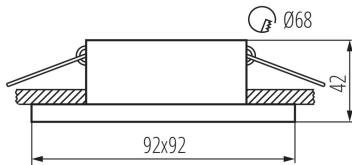

Čistá kusová hmotnosť [g]: 144

Gramáž [g]: 179

Dĺžka kusového balenia [cm]: 10

Šírka kusového balenia [cm]: 5

Výška kusového balenia [cm]: 10

Hmotnosť kartónu [kg]: 17.9

29130 SIMEN DSL W/W/B

Ozdobný prsteň-komponent svietidla

Šírka kartónu [cm]: 27
Výška kartónu [cm]: 43
Dĺžka kartónu [cm]: 53
Objem kartónu [m³]: 0.061533