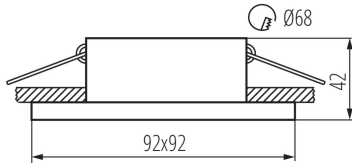

**dekoratívny prsteň bez keramickej päty:** áno

**Výrobok nie je vhodný na zakrytie termoizolačným materiálom:** áno

**Dĺžka [mm]:** 92

**Šírka [mm]:** 92

**Výška [mm]:** 42

**Montážny otvor [mm]:** Ø68

**Šírka kusového balenia [cm]:** 5

**Výška kusového balenia [cm]:** 10

**Hmotnosť kartónu [kg]:** 17.9

**Šírka kartónu [cm]:** 27

## 29131 SIMEN DSL B/W/B

Ozdobný prsteň-komponent svetidla

Výška kartónu [cm]: 43

Dĺžka kartónu [cm]: 53

Objem kartónu [m<sup>3</sup>]: 0.061533