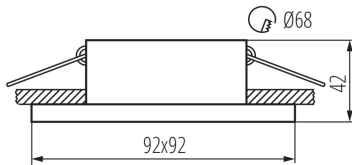

dekoratívny prsteň bez keramickej päty: áno

Výrobok nie je vhodný na zakrytie termoizolačným materiálom: áno

Dĺžka [mm]: 92

Šírka [mm]: 92

Výška [mm]: 42

Montážny otvor [mm]: Ø68

TECHNICKÉ PARAMETRE:

Menovité napätie [V]: 12 AC; 12 DC; 220-240 AC

Materiál korpusu: hliníková zliatina

Nastavenie uhlov svetidla: chýbajúce

Stupeň IP: 20

LOGISTICKÉ ÚDAJE:

Spôsob balenia: 100

Počet kusov v druhom balení: 1

Počet kusov v hromadnom balení: 100

Čistá kusová hmotnosť [g]: 144

Gramáž [g]: 179

Dĺžka kusového balenia [cm]: 10

Šírka kusového balenia [cm]: 5

Výška kusového balenia [cm]: 10

Hmotnosť kartónu [kg]: 17.9

Šírka kartónu [cm]: 27

29132 SIMEN DSL SR/B/B

Ozdobný prsteň-komponent svietidla

Výška kartónu [cm]: 43

Dĺžka kartónu [cm]: 53

Objem kartónu [m³]: 0.061533

DODATOČNÉ INFORMÁCIE:

- Dekoračný krúžok bez päťica