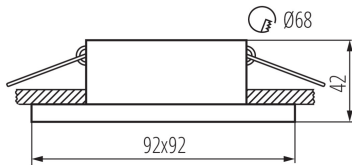

dekoratívny prsteň bez keramickej päty: áno

Výrobok nie je vhodný na zakrytie termoizolačným materiálom: áno

Dĺžka [mm]: 92

Šírka [mm]: 92

Výška [mm]: 42

Montážny otvor [mm]: Ø68

TECHNICKÉ PARAMETRE:

Menovité napätie [V]: 12 AC; 12 DC; 220-240 AC

Materiál korpusu: hliníková zliatina

Nastavenie uhlov svietidla: chýbajúce

Stupeň IP: 20

LOGISTICKÉ ÚDAJE:

Spôsob balenia: 100

Počet kusov v druhom balení: 1

Počet kusov v hromadnom balení: 100

Čistá kusová hmotnosť [g]: 144

Gramáž [g]: 179

Dĺžka kusového balenia [cm]: 10

Šírka kusového balenia [cm]: 5

Výška kusového balenia [cm]: 10

Hmotnosť kartónu [kg]: 17.9

Šírka kartónu [cm]: 27

29135 SIMEN DSL W/G/W

Ozdobný prsteň-komponent svietidla

Výška kartónu [cm]: 43

Dĺžka kartónu [cm]: 53

Objem kartónu [m³]: 0.061533

DODATOČNÉ INFORMÁCIE:

- Dekoračný krúžok bez päťica