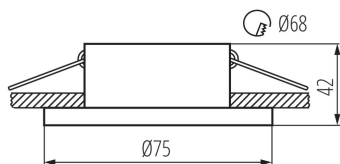

Ozdobný prsteň-komponent svetidla

5905339291370

Kanlux SIMEN – je svetidlo, skladajúce sa z dvoch častí: prsteňa a korpusu. Ponúkame zostavy farebné, klasické čierne a biele, alebo svetidlá obsahujúce strieborné a zlaté prvky, ktoré zapadnú do interiéru a stanú sa viditeľnou dekoráciou. Sami môžete tiež meniť jednotlivé prvky zo svetidiel Kanlux SIMEN.

VŠEOBECNÉ ÚDAJE:

Farba: čierna/zlatá

Povinnosť používania samotienených lámip: áno

Miesto montáže: na zabudovanie do stropu

Miesto používania: vo vnútri

Minimálna vzdialenosť od osvetľovaného objektu: 0,5m

dekoratívny prsteň bez keramickej päťice: áno

Výrobok nie je vhodný na zakrytie termoizolačným materiálom: áno

Výška [mm]: 42

Priemer [mm]: 75

Montážny otvor [mm]: Ø68

TECHNICKÉ PARAMETRE:

Menovité napätie [V]: 12 AC; 12 DC; 220-240 AC

Maximálny výkon [W]: max 10

Trieda ochrany proti zásahu el. prúdom: II/III

Zdroj svetla: MR16/PAR16

Svetelný zdroj v súprave: ne

Päťica: Gx5,3/GU10

Rozpätie teploty prostredia, na ktorú môže byť výrobok vystavený [°C]: 5÷25

Materiál korpusu: hliníková zliatina

Nastavenie uhlov svetidla: chýbajúce

Stupeň IP: 20

LOGISTICKÉ ÚDAJE:

Spôsob balenia: 100

Počet kusov v druhom balení: 1

Počet kusov v hromadnom balení: 100

Čistá kusová hmotnosť [g]: 80

Gramáž [g]: 107.8

Dĺžka kusového balenia [cm]: 8

Šírka kusového balenia [cm]: 5

Výška kusového balenia [cm]: 8

Hmotnosť kartónu [kg]: 10.78

Šírka kartónu [cm]: 27.5

Výška kartónu [cm]: 36

Dĺžka kartónu [cm]: 42.5