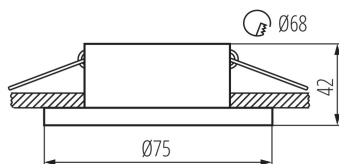

Ozdobný prsteň-komponent svetidla

5905339291387

Kanlux SIMEN – je svetidlo, skladajúce sa z dvoch častí: prsteňa a korpusu. Ponúkame zostavy farebné, klasické čierne a biele, alebo svetidlá obsahujúce strieborné a zlaté prvky, ktoré zapadnú do interiéru a stanú sa viditeľnou dekoráciou. Sami môžete tiež meniť jednotlivé prvky zo svetidiel Kanlux SIMEN.

VŠEOBECNÉ ÚDAJE:

Farba: čierna/biela

Povinnosť používania samotienených lúčov: áno

Miesto montáže: na zabudovanie do stropu

Miesto používania: vo vnútri

Minimálna vzdialenosť od osvetľovaného objektu: 0,5m

dekoratívny prsteň bez keramickej päty: áno

Výrobok nie je vhodný na zakrytie termoizolačným materiálom: áno

Výška [mm]: 42

Priemer [mm]: 75

Montážny otvor [mm]: Ø68

TECHNICKÉ PARAMETRE:

Menovité napätie [V]: 12 AC; 12 DC; 220-240 AC

Maximálny výkon [W]: max 10

Trieda ochrany proti zásahu el. prúdom: II/III

Zdroj svetla: MR16/PAR16

Svetelný zdroj v súprave: ne

Päta: Gx5,3/GU10

Rozpätie teploty prostredia, na ktorú môže byť výrobok vystavený [°C]: 5÷25

Materiál korpusu: hliníková zliatina

Nastavenie uhlov svetidla: chýbajúce

Stupeň IP: 20

LOGISTICKÉ ÚDAJE:

Spôsob balenia: 100

Počet kusov v druhom balení: 1

Počet kusov v hromadnom balení: 100

Čistá kusová hmotnosť [g]: 80

Gramáž [g]: 107.8

Dĺžka kusového balenia [cm]: 8

Šírka kusového balenia [cm]: 5

Výška kusového balenia [cm]: 8

Hmotnosť kartónu [kg]: 10.78

Šírka kartónu [cm]: 27.5

Výška kartónu [cm]: 36

Dĺžka kartónu [cm]: 42.5