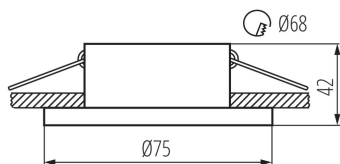

Ozdobný prsteň-komponent svetidla

5905339291394

Kanlux SIMEN – je svetidlo, skladajúce sa z dvoch častí: prsteňa a korpusu. Ponúkame zostavy farebné, klasické čierne a biele, alebo svetidlá obsahujúce strieborné a zlaté prvky, ktoré zapadnú do interiéru a stanú sa viditeľnou dekoráciou. Sami môžete tiež meniť jednotlivé prvky zo svetidiel Kanlux SIMEN.

VŠEOBECNÉ ÚDAJE:

Farba: biela/čierna

Povinnosť používania samotienených lúčov: áno

Miesto montáže: na zabudovanie do stropu

Miesto používania: vo vnútri

Minimálna vzdialenosť od osvetľovaného objektu: 0,5m

dekoratívny prsteň bez keramickej päty: áno

Výrobok nie je vhodný na zakrytie termoizolačným materiálom: áno

Výška [mm]: 42

Priemer [mm]: 75

Montážny otvor [mm]: Ø68

TECHNICKÉ PARAMETRE:

Menovité napätie [V]: 12 AC; 12 DC; 220-240 AC

Maximálny výkon [W]: max 10

Trieda ochrany proti zásahu el. prúdom: II/III

Zdroj svetla: MR16/PAR16

Svetelný zdroj v súprave: ne

Päta: Gx5,3/GU10

Rozpätie teploty prostredia, na ktorú môže byť výrobok vystavený [°C]: 5÷25

Materiál korpusu: hliníková zliatina

Nastavenie uhlov svetidla: chýbajúce

Stupeň IP: 20

LOGISTICKÉ ÚDAJE:

Spôsob balenia: 100

Počet kusov v druhom balení: 1

Počet kusov v hromadnom balení: 100

Čistá kusová hmotnosť [g]: 80

Gramáž [g]: 107.8

Dĺžka kusového balenia [cm]: 8

Šírka kusového balenia [cm]: 5

Výška kusového balenia [cm]: 8

Hmotnosť kartónu [kg]: 10.78

Šírka kartónu [cm]: 27.5

Výška kartónu [cm]: 36

Dĺžka kartónu [cm]: 42.5