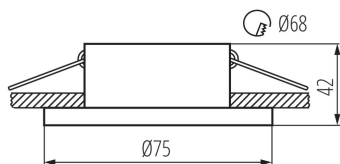

29140 SIMEN DSO W/G

Ozdobný prsteň-komponent svetidla

5905339291400

Kanlux SIMEN – je svetidlo, skladajúce sa z dvoch častí: prsteňa a korpusu. Ponúkame zostavy farebné, klasické čierne a biele, alebo svetidlá obsahujúce strieborné a zlaté prvky, ktoré zapadnú do interiéru a stanú sa viditeľnou dekoráciou. Sami môžete tiež meniť jednotlivé prvky zo svetidiel Kanlux SIMEN.

VŠEOBECNÉ ÚDAJE:

Farba: biela/zlatá

Povinnosť používania samotienených lúčov: áno

Miesto montáže: na zabudovanie do stropu

Miesto používania: vo vnútri

Minimálna vzdialenosť od osvetľovaného objektu: 0,5m

dekoratívny prsteň bez keramickej päty: áno

Výrobok nie je vhodný na zakrytie termoizolačným materiálom: áno

Výška [mm]: 42

Priemer [mm]: 75

Montážny otvor [mm]: Ø68

TECHNICKÉ PARAMETRE:

Menovité napätie [V]: 12 AC; 12 DC; 220-240 AC

Maximálny výkon [W]: max 10

Trieda ochrany proti zásahu el. prúdom: II/III

Zdroj svetla: MR16/PAR16

Svetelný zdroj v súprave: ne

Päty: Gx5,3/GU10

Rozpätie teploty prostredia, na ktorú môže byť výrobok vystavený [°C]: 5÷25

Materiál korpusu: hliníková zliatina

Nastavenie uhlov svetidla: chýbajúce

Stupeň IP: 20

LOGISTICKÉ ÚDAJE:

Spôsob balenia: 100

Počet kusov v druhom balení: 1

Počet kusov v hromadnom balení: 100

Čistá kusová hmotnosť [g]: 80

Gramáž [g]: 107.8

Dĺžka kusového balenia [cm]: 8

Šírka kusového balenia [cm]: 5

Výška kusového balenia [cm]: 8

Hmotnosť kartónu [kg]: 10.78

Šírka kartónu [cm]: 27.5

Výška kartónu [cm]: 36

Dĺžka kartónu [cm]: 42.5