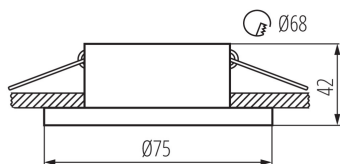

29142 SIMEN DSO G/W

Ozdobný prsteň-komponent svetidla

5905339291424

Kanlux SIMEN – je svetidlo, skladajúce sa z dvoch častí: prsteňa a korpusu. Ponúkame zostavy farebné, klasické čierne a biele, alebo svetidlá obsahujúce strieborné a zlaté prvky, ktoré zapadnú do interiéru a stanú sa viditeľnou dekoráciou. Sami môžete tiež meniť jednotlivé prvky zo svetidiel Kanlux SIMEN.

VŠEOBECNÉ ÚDAJE:

Farba: zlatá/biela

Povinnosť používania samotienených lúčov: áno

Miesto montáže: na zabudovanie do stropu

Miesto používania: vo vnútri

Minimálna vzdialenosť od osvetľovaného objektu: 0,5m

dekoratívny prsteň bez keramickej päty: áno

Výrobok nie je vhodný na zakrytie termoizolačným materiálom: áno

Výška [mm]: 42

Priemer [mm]: 75

Montážny otvor [mm]: Ø68

TECHNICKÉ PARAMETRE:

Menovité napätie [V]: 12 AC; 12 DC; 220-240 AC

Maximálny výkon [W]: max 10

Trieda ochrany proti zásahu el. prúdom: II/III

Zdroj svetla: MR16/PAR16

Svetelný zdroj v súprave: ne

Päty: Gx5,3/GU10

Rozpätie teploty prostredia, na ktorú môže byť výrobok vystavený [°C]: 5÷25

Materiál korpusu: hliníková zliatina

Nastavenie uhlov svetidla: chýbajúce

Stupeň IP: 20

LOGISTICKÉ ÚDAJE:

Spôsob balenia: 100

Počet kusov v druhom balení: 1

Počet kusov v hromadnom balení: 100

Čistá kusová hmotnosť [g]: 80

Gramáž [g]: 107.8

Dĺžka kusového balenia [cm]: 8

Šírka kusového balenia [cm]: 5

Výška kusového balenia [cm]: 8

Hmotnosť kartónu [kg]: 10.78

Šírka kartónu [cm]: 27.5

Výška kartónu [cm]: 36

Dĺžka kartónu [cm]: 42.5