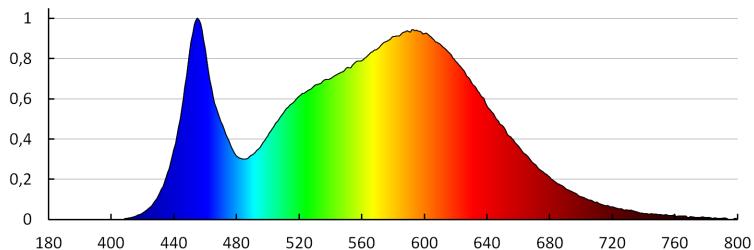

LOGISTICKÉ ÚDAJE:

- Spôsob balenia: 10
- Počet kusov v druhom balení: 1
- Počet kusov v hromadnom balení: 10
- Čistá kusová hmotnosť [g]: 470
- Gramáž [g]: 671
- Dĺžka kusového balenia [cm]: 25.5
- Šírka kusového balenia [cm]: 7
- Výška kusového balenia [cm]: 25.5
- Hmotnosť kartónu [kg]: 6.71
- Šírka kartónu [cm]: 37.5
- Výška kartónu [cm]: 28.5
- Dĺžka kartónu [cm]: 52
- Objem kartónu [m³]: 0.055575

KANLUX S.A. (kat 29160) ORTE LED 18W-NW-O / LDC (Polar)