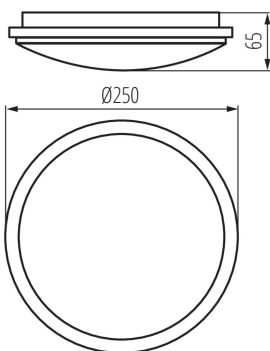

Stropné LED svietidlo

5905339291608

Kanlux ORTE LED - nová rodina stropných svietidiel, v ktorých sa zameriavame na dizajn a na jednoduchosť montáže. Pre väčšie pohodlie ponúkame aj verziu so senzorom pohybu.

VŠEOBECNÉ ÚDAJE:

Farba: biela

Miesto montáže: k usadeniu na strop, k usadeniu na stenu

Miesto používania: vo vnútri a vonku

Minimálna vzdialenosť od osvetľovaného objektu: 0,5m

Možnosť spolupráce so stmievačom: ne

Výška [mm]: 65

Priemer [mm]: 250

Obsah ortuti: ne

Integrovaný LED zdroj svetla: áno

TECHNICKÉ PARAMETRE:

Menovité napätie [V]: 220-240 AC

Menovitá frekvencia [Hz]: 50

Maximálny výkon [W]: 18

Trieda ochrany proti zásahu el. prúdom: II

Materiál difúzora: plast

Typ diódy: LED SMD

Svetelný tok svietidla [lm]: 1600

Užitočný svetelný tok svetelného zdroja svetla Φ_{use} [lm]: 2200

Užitočný svetelný tok svetelného zdroja svetla Φ_{use} [lm]: v guli (360°)

Farba svetla: biela

Náhradná teplota chromatickosti [K]: 4000

Farebná konzistencia v MacAdamových elipsách: ≤ 6

Index podania farieb: 80

Životnosť [h]: 20000

Koeficient zachovania svetelného toku po skončení menovitého obdobia trvácnosti: L70B50

Počet cyklov zap./vyp.: ≥ 20000

Uhol svietenia [°]: 120

Svetelná účinnosť lampy [lm/W]: 89

Rozpätie teploty prostredia, na ktorú môže byť výrobok vystavený [°C]: -20÷35

Materiál korpusu: plast

Typ pripojenia: samosvorná svorkovnica

Rozpätie priemerov používaných vodičov [mm²]: 0,75÷2,5

Doba nahrievania lampy [s]: ≤ 1

Doba zapnutia lampy [s]: $\leq 0,5$

Stupeň IP: 54