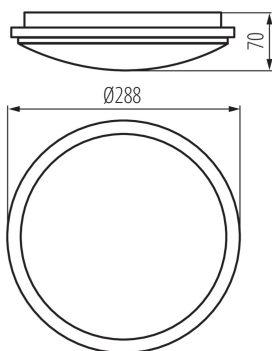

Stropné LED svietidlo

5905339291615

Kanlux ORTE LED - nová rodina stropných svietidiel, v ktorých sa zameriavame na dizajn a na jednoduchosť montáže. Pre väčšie pohodlie ponúkame aj verziu so senzorom pohybu.

VŠEOBECNÉ ÚDAJE:

Farba: biela

Miesto montáže: k usadeniu na strop, k usadeniu na stenu

Miesto používania: vo vnútri a vonku

Minimálna vzdialenosť od osvetľovaného objektu: 0,5m

Možnosť spolupráce so stmievačom: ne

Výška [mm]: 70

Priemer [mm]: 288

Obsah ortuti: ne

Integrovaný LED zdroj svetla: áno

TECHNICKÉ PARAMETRE:

Menovité napätie [V]: 220-240 AC

Menovitá frekvencia [Hz]: 50

Maximálny výkon [W]: 24

Trieda ochrany proti zásahu el. prúdom: II

Materiál difúzora: plast

Typ diódy: LED SMD

Svetelný tok svietidla [lm]: 2200

Užitočný svetelný tok svetelného zdroja svetla Φ_{use} [lm]: 2900

Užitočný svetelný tok svetelného zdroja svetla Φ_{use} [lm]: v guli (360°)

Farba svetla: biela

Náhradná teplota chromatickosti [K]: 4000

Farebná konzistencia v MacAdamových elipsách: ≤ 6

Index podania farieb: 80

Životnosť [h]: 20000

Koeficient zachovania svetelného toku po skončení menovitého obdobia trvácnosti: L70B50

Počet cyklov zap./vyp.: ≥ 20000

Uhol svietenia [°]: 120

Svetelná účinnosť lampy [lm/W]: 92

Rozpätie teploty prostredia, na ktorú môže byť výrobok vystavený [°C]: -20÷35

Materiál korpusu: plast

Typ pripojenia: samosvorná svorkovnica

Rozpätie priemerov používaných vodičov [mm²]: 0,75÷2,5

Doba nahrievania lampy [s]: ≤ 1

Doba zapnutia lampy [s]: $\leq 0,5$

Stupeň IP: 54