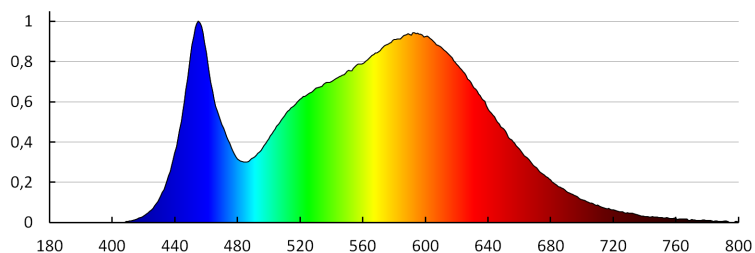

LOGISTICKÉ ÚDAJE:

- Spôsob balenia: 10
- Počet kusov v druhom balení: 1
- Počet kusov v hromadnom balení: 10
- Čistá kusová hmotnosť [g]: 560
- Gramáž [g]: 816
- Dĺžka kusového balenia [cm]: 29.5
- Šírka kusového balenia [cm]: 7.5
- Výška kusového balenia [cm]: 29.5
- Hmotnosť kartónu [kg]: 8.16
- Šírka kartónu [cm]: 40
- Výška kartónu [cm]: 32.5
- Dĺžka kartónu [cm]: 60
- Objem kartónu [m³]: 0.078

KANLUX S.A. (kat 29161) ORTE LED 24W-NW-O / LDC (Polar)