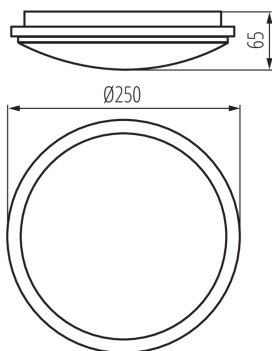

Stropné LED svietidlo