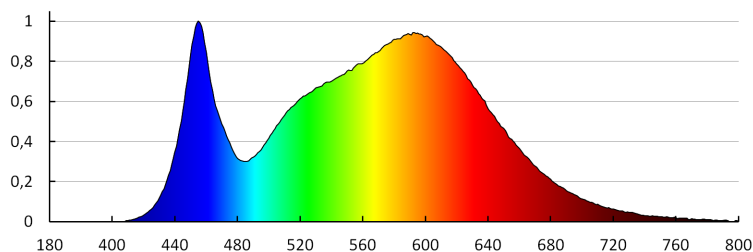

Dĺžka kusového balenia [cm]: 25.5

Šírka kusového balenia [cm]: 7

Výška kusového balenia [cm]: 25.5

Hmotnosť kartónu [kg]: 6.81

Šírka kartónu [cm]: 37.5

Výška kartónu [cm]: 28.5

Dĺžka kartónu [cm]: 52

Objem kartónu [m³]: 0.055575