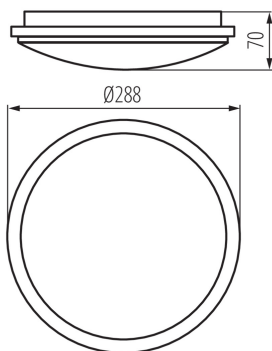

Stropné LED svietidlo