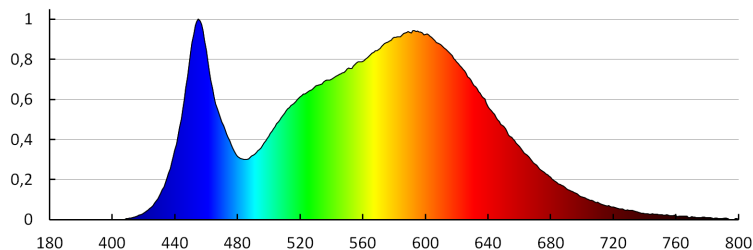

**Šírka kusového balenia [cm]:** 7.5

**Výška kusového balenia [cm]:** 29.5

**Hmotnosť kartónu [kg]:** 8.26

**Šírka kartónu [cm]:** 40

**Výška kartónu [cm]:** 32.5

**Dĺžka kartónu [cm]:** 60

**Objem kartónu [m<sup>3</sup>]:** 0.078