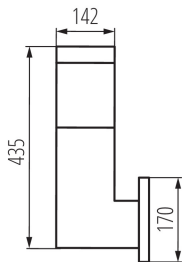

Architektonické svietidlo s vymeniteľným zdrojom svetla

5905339291707

IP
54

XXL
size

Kanlux INVO OP je rad vonkajších architektonických svietidiel. Celá rodina sa skladá zo stĺpikov a fasádnych svietidiel. V svietidlách Kanlux INVO budete používať svoju obľúbenú farbu svetla, pretože je prispôbená vymeniteľným zdrojom s patičou E27.

VŠEOBECNÉ ÚDAJE:

Farba: grafit

Miesto montáže: k usadeniu na stenu

Miesto používania: vo vnútri a vonku

Minimálna vzdialenosť od osvetľovaného objektu: 0,5m

Vymeniteľný zdroj svetla: áno

Dĺžka [mm]: 170

Šírka [mm]: 170

Výška [mm]: 435

TECHNICKÉ PARAMETRE:

Menovité napätie [V]: 220-240 AC

Menovitá frekvencia [Hz]: 50

Maximálny výkon [W]: max 20

Trieda ochrany proti zásahu el. prúdom: II

Materiál difúzora: plast

Zdroj svetla: GLS/CFL/LED

Svetelný zdroj v súprave: ne

Pätica: E27

Rozpätie teploty prostredia, na ktorú môže byť výrobok vystavený [°C]: -20÷35

Materiál korpusu: plast

Typ pripojenia: svorkovnica

Rozpätie priemerov používaných vodičov [mm²]: 0,75÷1,5

Stupeň IP: 54

LOGISTICKÉ ÚDAJE:

Spôsob balenia: 1

Počet kusov v druhom balení: 1

Počet kusov v hromadnom balení: 1

Čistá kusová hmotnosť [g]: 1720

Gramáž [g]: 2360

Dĺžka kusového balenia [cm]: 26.5

Šírka kusového balenia [cm]: 26.5

Výška kusového balenia [cm]: 53

Hmotnosť kartónu [kg]: 2.36

Šírka kartónu [cm]: 26.5

Výška kartónu [cm]: 53

Dĺžka kartónu [cm]: 26.5