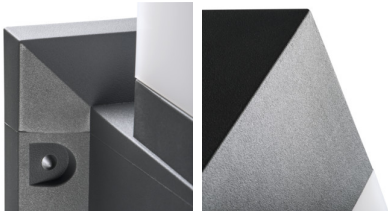

Architektonické svietidlo s vymeniteľným zdrojom svetla

5905339291707

IP
54

XXL
size

Kanlux INVO OP je rad vonkajších architektonických svietidiel. Celá rodina sa skladá zo stĺpikov a fasádnych svietidiel. V svietidlách Kanlux INVO budete používať svoju obľúbenú farbu svetla, pretože je prispôbená vymeniteľným zdrojom s patičou E27.

VŠEOBECNÉ ÚDAJE:

Farba: grafit

Miesto montáže: k usadeniu na stenu

Miesto používania: vo vnútri a vonku

Minimálna vzdialenosť od osvetľovaného objektu: 0,5m

Vymeniteľný zdroj svetla: áno

Dĺžka [mm]: 170

Šírka [mm]: 170