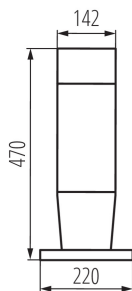

Architektonické svietidlo s vymeniteľným zdrojom svetla

5905339291714

IP
54

XXL
size

Kanlux INVO OP je rad vonkajších architektonických svietidiel. Celá rodina sa skladá zo stĺpikov a fasádnych svietidiel. V svietidlách Kanlux INVO budete používať svoju obľúbenú farbu svetla, pretože je prispôbená vymeniteľným zdrojom s patičou E27.

VŠEOBECNÉ ÚDAJE:

Farba: grafit

Miesto montáže: k zabudovaniu na zem

Miesto používania: vo vnútri a vonku

Minimálna vzdialenosť od osvetľovaného objektu: 0,5m

Vymeniteľný zdroj svetla: áno

Dĺžka [mm]: 220

Šírka [mm]: 220

Výška [mm]: 470

TECHNICKÉ PARAMETRE:

Menovité napätie [V]: 220-240 AC

Menovitá frekvencia [Hz]: 50

Maximálny výkon [W]: max 20

Trieda ochrany proti zásahu el. prúdom: II

Materiál difúzora: plast

Zdroj svetla: GLS/CFL/LED

Svetelný zdroj v súprave: ne

Pätica: E27

Rozpätie teploty prostredia, na ktorú môže byť výrobok vystavený [°C]: -20÷35

Materiál korpusu: plast

Typ pripojenia: svorkovnica

Rozpätie priemerov používaných vodičov [mm²]: 0,75÷1,5

Stupeň IP: 54

LOGISTICKÉ ÚDAJE:

Spôsob balenia: 1

Počet kusov v druhom balení: 1

Počet kusov v hromadnom balení: 1

Čistá kusová hmotnosť [g]: 1750

Gramáž [g]: 2390

Dĺžka kusového balenia [cm]: 26.5

Šírka kusového balenia [cm]: 26.5

Výška kusového balenia [cm]: 53

Hmotnosť kartónu [kg]: 2.39

Šírka kartónu [cm]: 26.5

Výška kartónu [cm]: 53

Dĺžka kartónu [cm]: 26.5