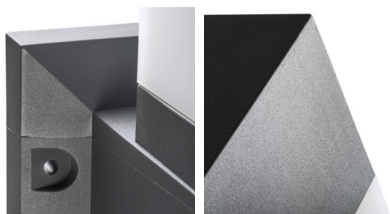

Architektonické svietidlo s vymeniteľným zdrojom svetla

5905339291714

IP  
54

XXL  
size

Kanlux INVO OP je rad vonkajších architektonických svietidiel. Celá rodina sa skladá zo stĺpikov a fasádnych svietidiel. V svietidlách Kanlux INVO budete používať svoju obľúbenú farbu svetla, pretože je prispôbená vymeniteľným zdrojom s patičou E27.

### VŠEOBECNÉ ÚDAJE:

**Farba:** grafit

**Miesto montáže:** k zabudovaniu na zem

**Miesto používania:** vo vnútri a vonku

**Minimálna vzdialenosť od osvetľovaného objektu:** 0,5m

**Vymeniteľný zdroj svetla:** áno