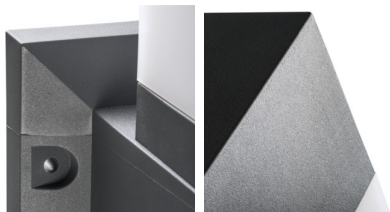

Architektonické svietidlo s vymeniteľným zdrojom svetla

5905339291721

IP
54

XXL
size

Kanlux INVO OP je rad vonkajších architektonických svietidiel. Celá rodina sa skladá zo stĺpikov a fasádnych svietidiel. V svietidlách Kanlux INVO budete používať svoju obľúbenú farbu svetla, pretože je prispôsobená vymeniteľným zdrojom s patičou E27.

VŠEOBECNÉ ÚDAJE:

Farba: grafit

Miesto montáže: k zabudovaniu na zem

Miesto používania: vo vnútri a vonku

Minimálna vzdialenosť od osvetľovaného objektu: 0,5m

Vymeniteľný zdroj svetla: áno

Dĺžka [mm]: 220

Šírka [mm]: 220

Svetelný zdroj v súprave: ne

Pätica: E27

Rozpätie teploty prostredia, na ktorú môže byť výrobok vystavený [°C]: -20÷35

Materiál korpusu: plast

Typ pripojenia: svorkovnica

Rozpätie priemerov používaných vodičov [mm²]: 0,75÷1,5