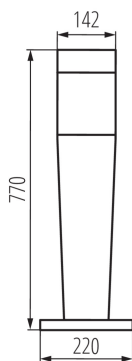

Architektonické svietidlo s vymeniteľným zdrojom svetla

5905339291721

IP
54

XXL
size

Kanlux INVO OP je rad vonkajších architektonických svietidiel. Celá rodina sa skladá zo stĺpikov a fasádnych svietidiel. V svietidlách Kanlux INVO budete používať svoju obľúbenú farbu svetla, pretože je prispôsobená vymeniteľným zdrojom s patičou E27.

VŠEOBECNÉ ÚDAJE:

Farba: grafit

Miesto montáže: k zabudovaniu na zem

Miesto používania: vo vnútri a vonku

Minimálna vzdialenosť od osvetľovaného objektu: 0,5m

Vymeniteľný zdroj svetla: áno

Dĺžka [mm]: 220

Šírka [mm]: 220

Výška [mm]: 770

TECHNICKÉ PARAMETRE:

Menovité napätie [V]: 220-240 AC

Menovitá frekvencia [Hz]: 50

Maximálny výkon [W]: max 20

Trieda ochrany proti zásahu el. prúdom: II

Materiál difúzora: plast

Zdroj svetla: GLS/CFL/LED

Svetelný zdroj v súprave: ne

Pätica: E27

Rozpätie teploty prostredia, na ktorú môže byť výrobok vystavený [°C]: -20÷35

Materiál korpusu: plast

Typ pripojenia: svorkovnica

Rozpätie priemerov používaných vodičov [mm²]: 0,75÷1,5

Stupeň IP: 54

LOGISTICKÉ ÚDAJE:

Spôsob balenia: 1

Počet kusov v druhom balení: 1

Počet kusov v hromadnom balení: 1

Čistá kusová hmotnosť [g]: 2470

Gramáž [g]: 3130

Dĺžka kusového balenia [cm]: 26.5

Šírka kusového balenia [cm]: 26.5

Výška kusového balenia [cm]: 83.5

Hmotnosť kartónu [kg]: 3.13

Šírka kartónu [cm]: 26.5

Výška kartónu [cm]: 83.5

Dĺžka kartónu [cm]: 26.5