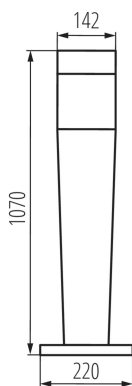

Architektonické svietidlo s vymeniteľným zdrojom svetla

5905339291738

IP
54

XXL
size

Kanlux INVO OP je rad vonkajších architektonických svietidiel. Celá rodina sa skladá zo stĺpikov a fasádnych svietidiel. V svietidlách Kanlux INVO budete používať svoju obľúbenú farbu svetla, pretože je prispôsobená vymeniteľným zdrojom s patičou E27.

VŠEOBECNÉ ÚDAJE:

Farba: grafit

Miesto montáže: k zabudovaniu na zem

Miesto používania: vo vnútri a vonku

Minimálna vzdialenosť od osvetľovaného objektu: 0,5m

Vymeniteľný zdroj svetla: áno

Dĺžka [mm]: 220

Šírka [mm]: 220

Výška [mm]: 1070

TECHNICKÉ PARAMETRE:

Menovité napätie [V]: 220-240 AC

Menovitá frekvencia [Hz]: 50

Maximálny výkon [W]: max 20

Trieda ochrany proti zásahu el. prúdom: II

Materiál difúzora: plast

Zdroj svetla: GLS/CFL/LED

Svetelný zdroj v súprave: ne

Pätica: E27

Rozpätie teploty prostredia, na ktorú môže byť výrobok vystavený [°C]: -20÷35

Materiál korpusu: plast

Typ pripojenia: svorkovnica

Rozpätie priemerov používaných vodičov [mm²]: 0,75÷1,5

Stupeň IP: 54

LOGISTICKÉ ÚDAJE:

Spôsob balenia: 1

Počet kusov v druhom balení: 1

Počet kusov v hromadnom balení: 1

Čistá kusová hmotnosť [g]: 2970

Gramáž [g]: 3840

Dĺžka kusového balenia [cm]: 26.5

Šírka kusového balenia [cm]: 26.5

Výška kusového balenia [cm]: 113

Hmotnosť kartónu [kg]: 3.84

Šírka kartónu [cm]: 26.5

Výška kartónu [cm]: 113

Dĺžka kartónu [cm]: 26.5