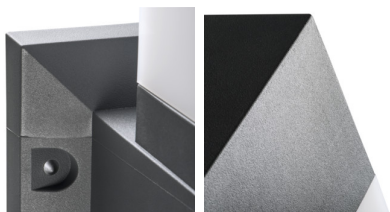

Architektonické svietidlo s vymeniteľným zdrojom svetla

5905339291738

IP
54

XXL
size

Kanlux INVO OP je rad vonkajších architektonických svietidiel. Celá rodina sa skladá zo stĺpikov a fasádnych svietidiel. V svietidlách Kanlux INVO budete používať svoju obľúbenú farbu svetla, pretože je prispôsobená vymeniteľným zdrojom s patičou E27.

VŠEOBECNÉ ÚDAJE:

Farba: grafit

Miesto montáže: k zabudovaniu na zem

Miesto používania: vo vnútri a vonku

Minimálna vzdialenosť od osvetľovaného objektu: 0,5m

Vymeniteľný zdroj svetla: áno

Dĺžka [mm]: 220

Šírka [mm]: 220