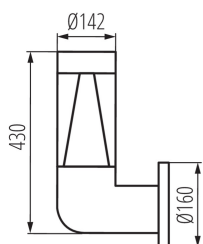

Architektonické svietidlo s vymeniteľným zdrojom svetla

5905339291745

IP
54

XXL
size

Kanlux INVO TR je rad architektonických svietidiel s vymeniteľným zdrojom svetla GU10. Vonkajšie stĺpiky a fasádne svietidlá veľmi efektívne rozptyľujú svetlo nie len v záhrade, ale taktiež rozjasňujú uličky, chodníky alebo turistické trasy. Každé svietidlo má priestor pre 3 zdroje svetla.

VŠEOBECNÉ ÚDAJE:

Farba: grafit

Miesto montáže: k usadeniu na stenu

Miesto používania: vo vnútri a vonku

Minimálna vzdialenosť od osvetľovaného objektu: 0,5m

Vymeniteľný zdroj svetla: áno

Dĺžka [mm]: 160

Šírka [mm]: 160

Výška [mm]: 430

TECHNICKÉ PARAMETRE:

Menovité napätie [V]: 220-240 AC

Menovitá frekvencia [Hz]: 50

Maximálny výkon [W]: 3 x max 3,5

Trieda ochrany proti zásahu el. prúdom: II

Materiál difúzora: plast

Zdroj svetla: PAR16

Svetelný zdroj v súprave: ne

Pätica: GU10

Rozpätie teploty prostredia, na ktorú môže byť výrobok vystavený [°C]: -20÷35

Materiál korpusu: plast

Typ pripojenia: samosvorná svorkovnica

Rozpätie priemerov používaných vodičov [mm²]: 0,75÷2,5

Stupeň IP: 54

LOGISTICKÉ ÚDAJE:

Spôsob balenia: 1

Počet kusov v druhom balení: 1

Počet kusov v hromadnom balení: 1

Čistá kusová hmotnosť [g]: 1580

Gramáž [g]: 2220

Dĺžka kusového balenia [cm]: 26.5

Šírka kusového balenia [cm]: 26.5

Výška kusového balenia [cm]: 53

Hmotnosť kartónu [kg]: 2.22

Šírka kartónu [cm]: 26.5

Výška kartónu [cm]: 53

Dĺžka kartónu [cm]: 26.5