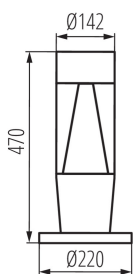

Architektonické svietidlo s vymeniteľným zdrojom svetla

5905339291752

IP
54

XXL
size

Kanlux INVO TR je rad architektonických svietidiel s vymeniteľným zdrojom svetla GU10. Vonkajšie stĺpiky a fasádne svietidlá veľmi efektívne rozptyľujú svetlo nie len v záhrade, ale taktiež rozjasňujú uličky, chodníky alebo turistické trasy. Každé svietidlo má priestor pre 3 zdroje svetla.

VŠEOBECNÉ ÚDAJE:

Farba: grafit

Miesto montáže: k zabudovaniu na zem

Miesto používania: vo vnútri a vonku

Minimálna vzdialenosť od osvetľovaného objektu: 0,5m

Vymeniteľný zdroj svetla: áno

Dĺžka [mm]: 220

Šírka [mm]: 220

Výška [mm]: 470

TECHNICKÉ PARAMETRE:

Menovité napätie [V]: 220-240 AC

Menovitá frekvencia [Hz]: 50

Maximálny výkon [W]: 3 x max 3,5

Trieda ochrany proti zásahu el. prúdom: II

Materiál difúzora: plast

Zdroj svetla: PAR16

Svetelný zdroj v súprave: ne

Pätica: GU10

Rozpätie teploty prostredia, na ktorú môže byť výrobok vystavený [°C]: -20÷35

Materiál korpusu: plast

Typ pripojenia: samosvorná svorkovnica

Rozpätie priemerov používaných vodičov [mm²]: 0,75÷2,5

Stupeň IP: 54

LOGISTICKÉ ÚDAJE:

Spôsob balenia: 1

Počet kusov v druhom balení: 1

Počet kusov v hromadnom balení: 1

Čistá kusová hmotnosť [g]: 1560

Gramáž [g]: 2200

Dĺžka kusového balenia [cm]: 26.5

Šírka kusového balenia [cm]: 26.5

Výška kusového balenia [cm]: 53

Hmotnosť kartónu [kg]: 2.2

Šírka kartónu [cm]: 26.5

Výška kartónu [cm]: 53

Dĺžka kartónu [cm]: 26.5