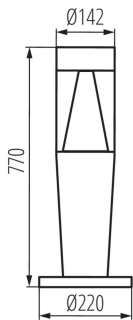

Architektonické svietidlo s vymeniteľným zdrojom svetla

5905339291769

IP
54

XXL
size

Kanlux INVO TR je rad architektonických svietidiel s vymeniteľným zdrojom svetla GU10. Vonkajšie stĺpiky a fasádne svietidlá veľmi efektívne rozptyľujú svetlo nie len v záhrade, ale taktiež rozjasňujú uličky, chodníky alebo turistické trasy. Každé svietidlo má priestor pre 3 zdroje svetla.

VŠEOBECNÉ ÚDAJE:

Farba: grafit

Miesto montáže: k zabudovaniu na zem

Miesto používania: vo vnútri a vonku

Minimálna vzdialenosť od osvetľovaného objektu: 0,5m

Vymeniteľný zdroj svetla: áno

Dĺžka [mm]: 220

Šírka [mm]: 220

Výška [mm]: 770

TECHNICKÉ PARAMETRE:

Menovité napätie [V]: 220-240 AC

Menovitá frekvencia [Hz]: 50

Maximálny výkon [W]: 3 x max 3,5

Trieda ochrany proti zásahu el. prúdom: II

Materiál difúzora: plast

Zdroj svetla: PAR16

Svetelný zdroj v súprave: ne

Pätica: GU10

Rozpätie teploty prostredia, na ktorú môže byť výrobok vystavený [°C]: -20÷35

Materiál korpusu: plast

Typ pripojenia: samosvorná svorkovnica

Rozpätie priemerov používaných vodičov [mm²]: 0,75÷2,5

Stupeň IP: 54

LOGISTICKÉ ÚDAJE:

Spôsob balenia: 1

Počet kusov v druhom balení: 1

Počet kusov v hromadnom balení: 1

Čistá kusová hmotnosť [g]: 2130

Gramáž [g]: 2790

Dĺžka kusového balenia [cm]: 26.5

Šírka kusového balenia [cm]: 26.5

Výška kusového balenia [cm]: 83.5

Hmotnosť kartónu [kg]: 2.79

Šírka kartónu [cm]: 26.5

Výška kartónu [cm]: 83.5

Dĺžka kartónu [cm]: 26.5