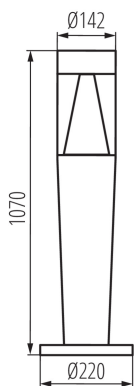

Architektonické svietidlo s vymeniteľným zdrojom svetla

5905339291776

IP
54

XXL
size

Kanlux INVO TR je rad architektonických svietidiel s vymeniteľným zdrojom svetla GU10. Vonkajšie stĺpiky a fasádne svietidlá veľmi efektívne rozptyľujú svetlo nie len v záhrade, ale taktiež rozjasňujú uličky, chodníky alebo turistické trasy. Každé svietidlo má priestor pre 3 zdroje svetla.

VŠEOBECNÉ ÚDAJE:

Farba: grafit

Miesto montáže: k zabudovaniu na zem

Miesto používania: vo vnútri a vonku

Minimálna vzdialenosť od osvetľovaného objektu: 0,5m

Vymeniteľný zdroj svetla: áno

Dĺžka [mm]: 220

Šírka [mm]: 220

Výška [mm]: 1070

TECHNICKÉ PARAMETRE:

Menovité napätie [V]: 220-240 AC

Menovitá frekvencia [Hz]: 50

Maximálny výkon [W]: 3 x max 3,5

Trieda ochrany proti zásahu el. prúdom: II

Materiál difúzora: plast

Zdroj svetla: PAR16

Svetelný zdroj v súprave: ne

Pätica: GU10

Rozpätie teploty prostredia, na ktorú môže byť výrobok vystavený [°C]: -20÷35

Materiál korpusu: plast

Typ pripojenia: samosvorná svorkovnica

Rozpätie priemerov používaných vodičov [mm²]: 0,75÷2,5

Stupeň IP: 54

LOGISTICKÉ ÚDAJE:

Spôsob balenia: 1

Počet kusov v druhom balení: 1

Počet kusov v hromadnom balení: 1

Čistá kusová hmotnosť [g]: 2500

Gramáž [g]: 3370

Dĺžka kusového balenia [cm]: 26.5

Šírka kusového balenia [cm]: 26.5

Výška kusového balenia [cm]: 113

Hmotnosť kartónu [kg]: 3.37

Šírka kartónu [cm]: 26.5

Výška kartónu [cm]: 113

Dĺžka kartónu [cm]: 26.5