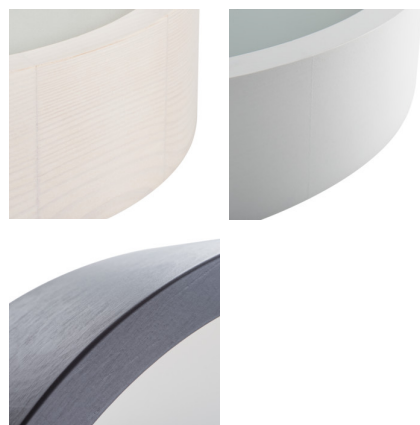

Plafón

5905339292056

Originálne a zároveň štýlové guľaté svietidlo Kanlux JASMIN sa vyznačuje moderným a atraktívnym dizajnom. Telo plafónu je vyrobené z dreva a saténového skla, čo zaisťuje rovnomerný rozptyl svetla. Klasická kombinácia dreva a skla z neho robí veľmi univerzálne riešenie osvetlenia.

VŠEOBECNÉ ÚDAJE:

Farba: čierna

Miesto montáže: k usadeniu na stenu, k usadeniu na strop

Miesto používania: vo vnútri

Minimálna vzdialenosť od osvetľovaného objektu: 0,5m

Možnosť montáže na bežne horľavých povrchoch: ne

Výrobok nie je určený na montáž na bežne horľavom povrchu: áno

Výrobok nie je vhodný na zakrytie termoizolačným materiálom: áno

Výška [mm]: 77

Priemer [mm]: 475

TECHNICKÉ PARAMETRE:

Menovité napätie [V]: 220-240 AC

Menovitá frekvencia [Hz]: 50

Maximálny výkon [W]: 3 x max 20

Trieda ochrany proti zásahu el. prúdom: I

Materiál difúzora: sklo

Zdroj svetla: LED

Svetelný zdroj v súprave: ne

Pätica: E27

Rozpätie teploty prostredia, na ktorú môže byť výrobok vystavený [°C]: 5÷25

Materiál korpusu: drevo

Typ pripojenia: samosvorná svorkovnica

Rozpätie priemerov používaných vodičov [mm²]: 1÷2,5

Stupeň IP: 20

LOGISTICKÉ ÚDAJE:

Spôsob balenia: 1

Počet kusov v druhom balení: 1

Počet kusov v hromadnom balení: 1

Čistá kusová hmotnosť [g]: 3052

Gramáž [g]: 3420

Dĺžka kusového balenia [cm]: 49

Šírka kusového balenia [cm]: 48

Výška kusového balenia [cm]: 9

Hmotnosť kartónu [kg]: 3.42