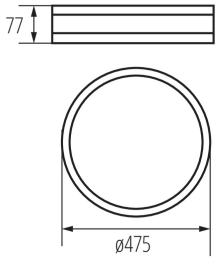

Výrobok nie je určený na montáž na bežne horľavom povrchu: áno

Výrobok nie je vhodný na zakrytie termoizolačným materiálom: áno

Výška [mm]: 77

Priemer [mm]: 475

TECHNICKÉ PARAMETRE:

Menovité napätie [V]: 220-240 AC

Materiál korpusu: drevo

Typ pripojenia: samosvorná svorkovnica

Rozpätie priemerov používaných vodičov [mm²]: 1÷2,5

Stupeň IP: 20

LOGISTICKÉ ÚDAJE:

Spôsob balenia: 1

Počet kusov v druhom balení: 1

Počet kusov v hromadnom balení: 1

Čistá kusová hmotnosť [g]: 3052

Gramáž [g]: 3420

Dĺžka kusového balenia [cm]: 49

Šírka kusového balenia [cm]: 48

Výška kusového balenia [cm]: 9

Hmotnosť kartónu [kg]: 3.42

Plafón

Šírka kartónu [cm]: 48

Výška kartónu [cm]: 9

Dĺžka kartónu [cm]: 49

Objem kartónu [m³]: 0.021168