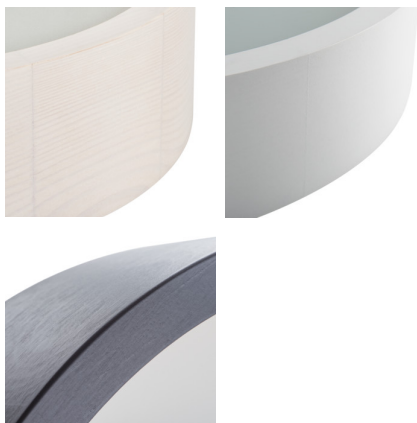

Plafón

5905339292087

Originálne a zároveň štýlové guľaté svietidlo Kanlux JASMIN sa vyznačuje moderným a atraktívnym dizajnom. Telo plafónu je vyrobené z dreva a saténového skla, čo zaisťuje rovnomerný rozptyl svetla. Klasická kombinácia dreva a skla z neho robí veľmi univerzálne riešenie osvetlenia.

### VŠEOBECNÉ ÚDAJE:

**Farba:** čierna

**Miesto montáže:** k usadeniu na stenu, k usadeniu na strop

**Miesto používania:** vo vnútri

**Minimálna vzdialenosť od osvetľovaného objektu:** 0,5m

**Možnosť montáže na bežne horľavých povrchoch:** ne