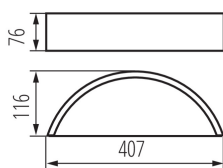

Nástenné svietidlo

5905339292094

Svietidlá JASMIN sú starostlivo vyrobené drevené svietidlá, ktoré dávajú zaujímavé možnosti aranžmá interiéru. Zaujímavé púzdro v spojení so saténovým sklom, ktoré zaisťuje rovnomerný rozptyl svetla, dodá každému interiéru jedinečný charakter.

VŠEOBECNÉ ÚDAJE:

Farba: čierna

Miesto montáže: k usadeniu na stenu

Miesto používania: vo vnútri

Minimálna vzdialenosť od osvetľovaného objektu: 0,5m

Vymeniteľný zdroj svetla: áno

Výrobok nie je vhodný na zakrytie termoizolačným materiálom: áno

Smer svietenia svietidla: hore a dole

Dĺžka [mm]: 407

Šírka [mm]: 116

Výška [mm]: 76

TECHNICKÉ PARAMETRE:

Menovité napätie [V]: 220-240 AC

Menovitá frekvencia [Hz]: 50

Maximálny výkon [W]: max 20

Trieda ochrany proti zásahu el. prúdom: I

Materiál difúzora: sklo

Zdroj svetla: LED

Svetelný zdroj v súprave: ne

Pätica: E27

Rozpätie teploty prostredia, na ktorú môže byť výrobok vystavený [°C]: 5÷25

Materiál korpusu: drevo

Typ pripojenia: svorkovnica

Rozpätie priemerov používaných vodičov [mm²]: 1÷1,5

Stupeň IP: 20

LOGISTICKÉ ÚDAJE:

Spôsob balenia: 1

Počet kusov v druhom balení: 1

Počet kusov v hromadnom balení: 1

Čistá kusová hmotnosť [g]: 1050

Gramáž [g]: 1230

Dĺžka kusového balenia [cm]: 43

Šírka kusového balenia [cm]: 17.5

Výška kusového balenia [cm]: 8.5

Hmotnosť kartónu [kg]: 1.23