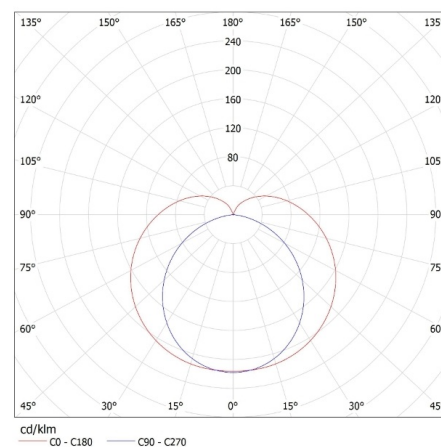

KANLUX S.A. (kat 29210) MERA LED 5W NW / LDC (Polar)

Luminaire: KANLUX S.A. (kat 29210) MERA LED 5W NW
Lamps: 1 x MERA LED 5W NW