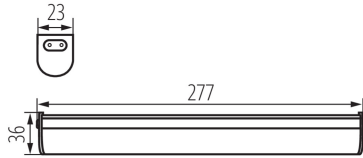

Spínač: áno

Dĺžka [mm]: 277

Šírka [mm]: 23

Výška [mm]: 36

Integrovaný LED zdroj svetla: áno

TECHNICKÉ PARAMETRE:

Menovité napätie [V]: 220-240 AC

Menovitá frekvencia [Hz]: 50

Svetelná účinnosť lampy [lm/W]: 98

Rozpätie teploty prostredia, na ktorú môže byť výrobok vystavený [°C]: 5÷25

Materiál korpusu: plast

Typ pripojenia: kábel ukončený zástrčkou

Dĺžka vodiča [m]: 1.5

Doba nahrievania lampy [s]: ≤ 1

Doba zapnutia lampy [s]: $\leq 0,5$

29210 MERA LED 5W NW

LED svietidlo pod nábytok

Maximálny počet svietidiel v sériovom zapojení : 5
Stupeň IP: 20

LOGISTICKÉ ÚDAJE:

Merná jednotka: kus
Spôsob balenia: 30
Počet kusov v druhom balení : 1
Počet kusov v hromadnom balení : 30
Čistá kusová hmotnosť [g] : 174
Gramáž [g] : 236.33
Hmotnosť kusa brutto [g] : 210
Dĺžka kusového balenia [cm] : 7.5
Šírka kusového balenia [cm] : 3.5
Výška kusového balenia [cm] : 30.5
Hmotnosť kartónu [kg] : 7.0899
Šírka kartónu [cm] : 32
Výška kartónu [cm] : 23.5
Dĺžka kartónu [cm] : 39
Objem kartónu [m³] : 0.029328