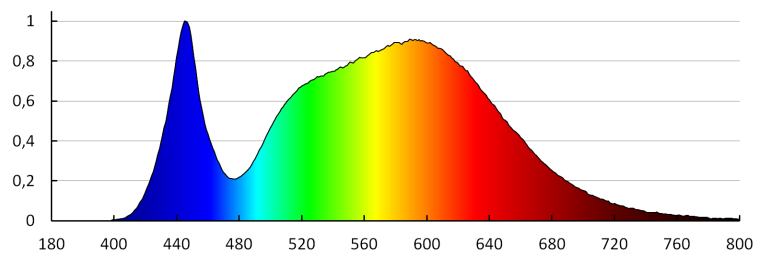

Doba zapnutia lampy [s]: $\leq 0,5$

29210 MERA LED 5W NW

LED svietidlo pod nábytok

Maximálny počet svietidiel v sériovom zapojení : 5
Stupeň IP: 20

LOGISTICKÉ ÚDAJE:

Merná jednotka: kus
Spôsob balenia: 30
Počet kusov v druhom balení : 1
Počet kusov v hromadnom balení : 30
Čistá kusová hmotnosť [g] : 174
Gramáž [g] : 236.33
Hmotnosť kusa brutto [g] : 210
Dĺžka kusového balenia [cm] : 7.5
Šírka kusového balenia [cm] : 3.5
Výška kusového balenia [cm] : 30.5
Hmotnosť kartónu [kg] : 7.0899
Šírka kartónu [cm] : 32
Výška kartónu [cm] : 23.5
Dĺžka kartónu [cm] : 39
Objem kartónu [m³] : 0.029328