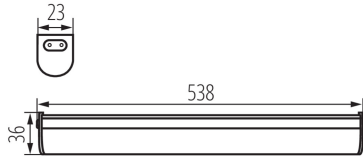

29211 MERA LED 10W NW

LED svietidlo pod nábytok