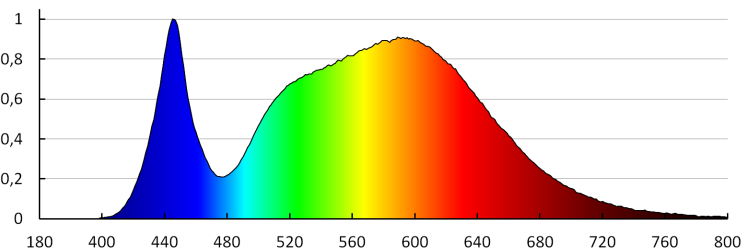

LOGISTICKÉ ÚDAJE:

Merná jednotka: kus
Spôsob balenia: 30
Počet kusov v druhom balení : 1
Počet kusov v hromadnom balení : 30
Čistá kusová hmotnosť [g] : 210
Gramáž [g] : 310.67
Dĺžka kusového balenia [cm] : 7.5
Šírka kusového balenia [cm] : 3.5
Výška kusového balenia [cm] : 56.5
Hmotnosť kartónu [kg] : 9.3201
Šírka kartónu [cm] : 40
Výška kartónu [cm] : 23
Dĺžka kartónu [cm] : 58
Objem kartónu [m³] : 0.05336