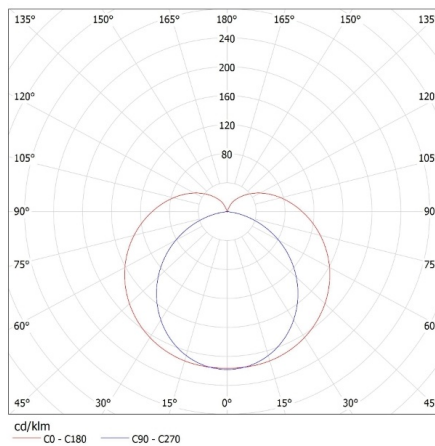

KANLUX S.A. (kat 29211) MERA LED 10W NW / LDC (Polar)