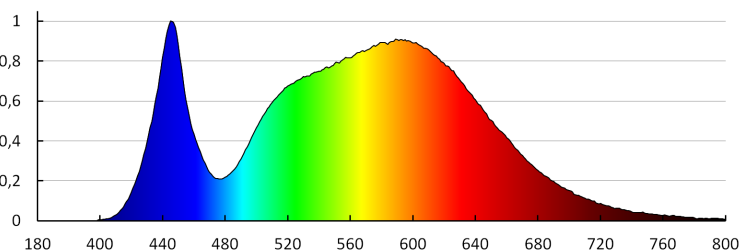

LOGISTICKÉ ÚDAJE:

Merná jednotka: kus
Spôsob balenia: 20
Počet kusov v druhom balení : 1
Počet kusov v hromadnom balení : 20
Čistá kusová hmotnosť [g] : 264
Gramáž [g] : 414
Dĺžka kusového balenia [cm] : 7.5
Šírka kusového balenia [cm] : 3.5
Výška kusového balenia [cm] : 86
Hmotnosť kartónu [kg] : 8.28
Šírka kartónu [cm] : 32
Výška kartónu [cm] : 19.5
Dĺžka kartónu [cm] : 88
Objem kartónu [m³] : 0.054912