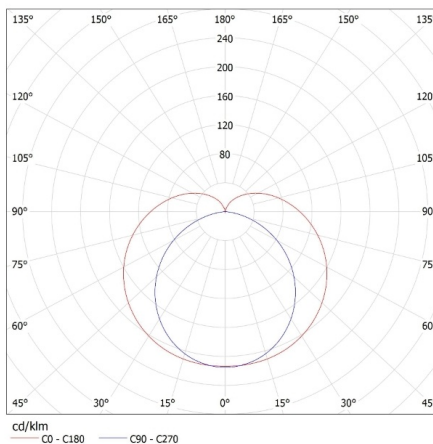

KANLUX S.A. (kat 29212) MERA LED 15W NW / LDC (Polar)