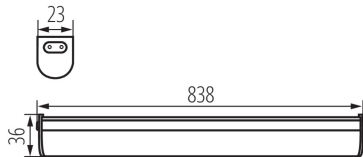

29212 MERA LED 15W NW

LED svietidlo pod nábytok