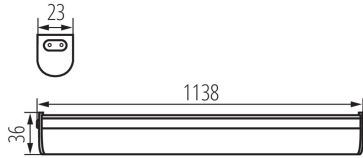

LED svietidlo pod nábytok