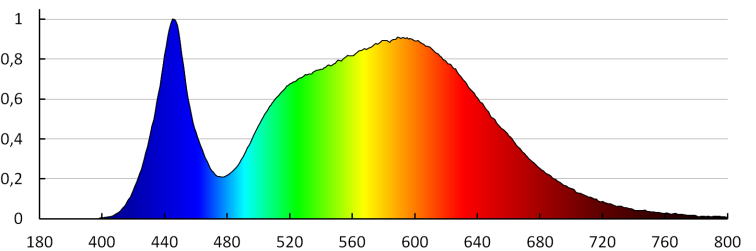

LOGISTICKÉ ÚDAJE:

Merná jednotka: kus
Spôsob balenia: 20
Počet kusov v druhom balení : 1
Počet kusov v hromadnom balení : 20
Čistá kusová hmotnosť [g] : 320
Gramáž [g] : 518
Dĺžka kusového balenia [cm] : 7.5
Šírka kusového balenia [cm] : 3.5
Výška kusového balenia [cm] : 116
Hmotnosť kartónu [kg] : 10.36
Šírka kartónu [cm] : 32
Výška kartónu [cm] : 19.5
Dĺžka kartónu [cm] : 117.5
Objem kartónu [m³] : 0.07332