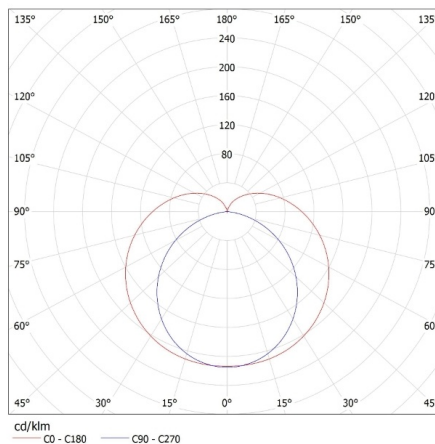

KANLUX S.A. (kat 29213) MERA LED 20W NW / LDC (Polar)