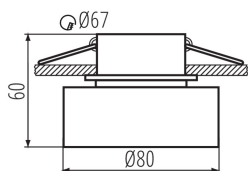

Ozdobný prsteň-komponent svetidla

5905339292315

KANLUX GOVIK je vstavané svetidlo s jedinečným dizajnom. Použitie matného, akrylového tienidla rozptyľuje svetlo a robí inštalovaný zdroj svetla neviditeľným. Kanlux GOVIK vďaka svojej štruktúre vyzerá ako miniatúrne prisadené svetidlo a vo verzii ST je umiestnený prídavný svetelný prsteň, ktorý mu dodáva mimoriadny charakter.

VŠEOBECNÉ ÚDAJE:

Farba: biela/zlatá
Miesto montáže: na zabudovanie do stropu
Miesto používania: vo vnútri
Minimálna vzdialenosť od osvetľovaného objektu: 0,5m
dekoratívny prsteň bez keramickej päťice: áno
Výrobok nie je vhodný na zakrytie termoizolačným materiálom: áno
Výška [mm]: 60
Priemer [mm]: 80
Montážny otvor [mm]: Ø67

TECHNICKÉ PARAMETRE:

Menovité napätie [V]: 12 AC; 12 DC; 220-240 AC
Maximálny výkon [W]: max 10
Trieda ochrany proti zásahu el. prúdom: II/III
Zdroj svetla: MR16/PAR16
Svetelný zdroj v súprave: ne
Päťica: Gx5,3/GU10
Rozpätie teploty prostredia, na ktorú môže byť výrobok vystavený [°C]: 5÷25
Materiál korpusu: hliníková zliatina
Nastavenie uhlov svetidla: chýbajúce
Stupeň IP: 20

LOGISTICKÉ ÚDAJE:

Spôsob balenia: 50
Počet kusov v druhom balení: 1
Počet kusov v hromadnom balení: 50
Čistá kusová hmotnosť [g]: 116
Gramáž [g]: 161.4
Dĺžka kusového balenia [cm]: 8.5
Šírka kusového balenia [cm]: 8.5
Výška kusového balenia [cm]: 7.5
Hmotnosť kartónu [kg]: 8.07
Šírka kartónu [cm]: 17
Výška kartónu [cm]: 45
Dĺžka kartónu [cm]: 47